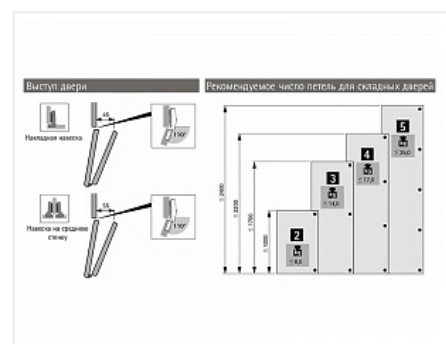

Дополнительные изображения:

Состав комплекта

Код	Название	Цена за единицу	Количество
122668	Комплект фурнитуры WingLine L 12кг/H2400мм без	3 066.93 руб.	1 шт