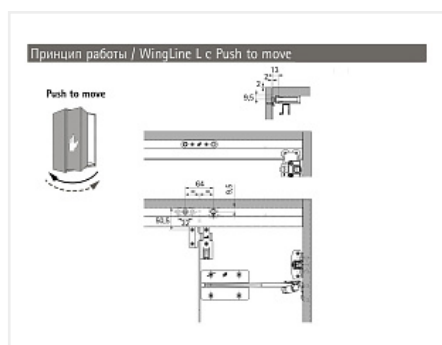

Дополнительные изображения:

Состав комплекта

Код	Название	Цена за единицу	Количество
122668	Комплект фурнитуры WingLine L 12кг/H2400мм без	3 066.93 руб.	1 шт