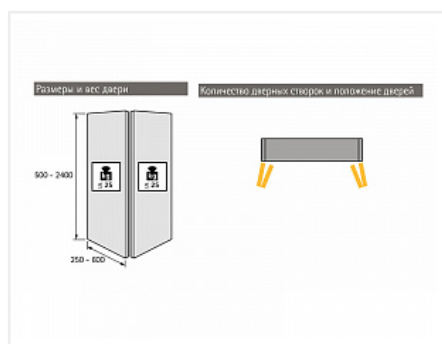

WingLine L две дв. (створка H500-2400/L300-600мм/до 12кг) с нижн. роликом, открывание Push to Open, направляющие 2400мм, механизм Push to move x 2

| | |
|--|-------------------|
| Серия: | WingLine L |
| Толщина двери, мм: | 16-25 |
| Высота фасада, мм: | 500 - 2400 |
| Вес створки, кг: | до 12 |
| Рекомендуемая ширина створки, мм: | 250-600 |
| Количество дверей: | 2 |
| Наличие нижней направляющей: | да |
| Крепление к боковине: | да |
| Открывание Push to Open: | да |
| Протестировано на количество циклов откр/закр: | 40000 |

Код:
SET1408

Склад

Ваша цена: Розница

32 572.31
руб./шт

Дополнительные изображения:

Состав комплекта

| Код | Название | Цена за единицу | Количество |
|--------|--|-----------------|------------|
| 122668 | Комплект фурнитуры WingLine L 12кг/H2400мм без | 3 066.93 руб. | 1 шт |