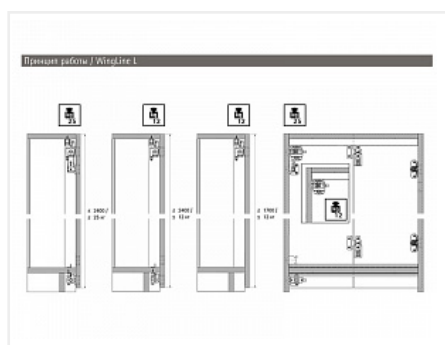

Дополнительные изображения:

Состав комплекта

Код	Название	Цена за единицу	Количество
122668	Комплект фурнитуры WingLine L 12кг/H2400мм без	3 066.93 руб.	1 шт