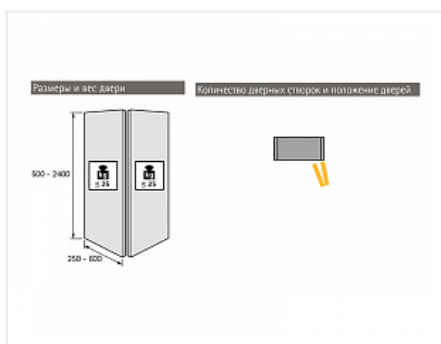

WingLine L правая дв. (створка H500-1700/L300-600мм/до 12кг) без нижн. ролика, открывание ручкой, направляющая 1200мм, механизм Pull to move Silent

Серия:	WingLine L
Толщина двери, мм:	16-25
Высота фасада, мм:	500 - 1700
Вес створки, кг:	до 12
Рекомендуемая ширина створки, мм:	250-600
Количество дверей:	1 правая
Наличие нижней направляющей:	нет
Крепление к боковине:	да
Открывание Push to Open:	нет
Протестировано на количество циклов откр/закрыт:	40000

Код: SET1407
Склад
Ваша цена: Розница
11 951.84 руб./шт

Дополнительные изображения:

Состав комплекта

Код	Название	Цена за единицу	Количество
-----	----------	-----------------	------------

122653		Комплект фурнитуры WingLine L 12кг/H1700мм с самозакрыванием, без нижнего направляющего элемента, правый Art. 9237902, Hettich	2 128.39 руб.	1 шт
122667		Механизм Pull to Move Silent для WingLine L/230 HEAVY-25кг/L600мм, правый, серый Art. 9238122, Hettich	7 142.27 руб.	1 шт
123775		Ходовой профиль WingLine L/770/780, длина 1200, перфорированный, алюминий Art. 9237916, Hettich	1 161.83 руб.	1 шт
114681		Монтажная планка для петли Sensys/Intermat H=3, в комплекте с 2 евровинтами Art. 9071627, Hettich	66.26 руб.	3 шт
114684		Заглушка для консоли петли Sensys, стальная, с логотипом Hettich Art. 9088250/9082774	19.09 руб.	3 шт
114669		Петля быстрого монтажа Sensys 8645I TH 52 накладная 110*, с демпфером Art. 9071205, Hettich	396.62 руб.	3 шт
114683		Заглушка для чашки петли Sensys, стальная Art. 9088251/9088251, Hettich	24.48 руб.	3 шт