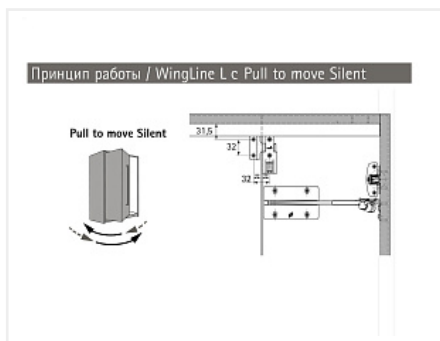

WingLine L правая дв. (створка H500-1700/L300-600мм/до 12кг) без нижн. ролика, открывание ручкой, направляющая 1200мм, механизм Pull to move Silent

Серия:	WingLine L
Толщина двери, мм:	16-25
Высота фасада, мм:	500 - 1700
Вес створки, кг:	до 12
Рекомендуемая ширина створки, мм:	250-600
Количество дверей:	1 правая
Наличие нижней направляющей:	нет
Крепление к боковине:	да
Открывание Push to Open:	нет
Протестировано на количество циклов откр/закрыт:	40000

Код: SET1407
Склад
Ваша цена: Розница
11 951.84 руб./шт

Дополнительные изображения:

Состав комплекта

Код	Название	Цена за единицу	Количество
-----	----------	-----------------	------------

122653		Комплект фурнитуры WingLine L 12кг/H1700мм с самозакрыванием, без нижнего направляющего элемента, правый Art. 9237902, Hettich	2 128.39 руб.	1 шт
122667		Механизм Pull to Move Silent для WingLine L/230 HEAVY-25кг/L600мм, правый, серый Art. 9238122, Hettich	7 142.27 руб.	1 шт
123775		Ходовой профиль WingLine L/770/780, длина 1200, перфорированный, алюминий Art. 9237916, Hettich	1 161.83 руб.	1 шт
114681		Монтажная планка для петли Sensys/Intermat H=3, в комплекте с 2 евровинтами Art. 9071627, Hettich	66.26 руб.	3 шт
114684		Заглушка для консоли петли Sensys, стальная, с логотипом Hettich Art. 9088250/9082774	19.09 руб.	3 шт
114669		Петля быстрого монтажа Sensys 8645I TH 52 накладная 110*, с демпфером Art. 9071205, Hettich	396.62 руб.	3 шт
114683		Заглушка для чашки петли Sensys, стальная Art. 9088251/9088251, Hettich	24.48 руб.	3 шт