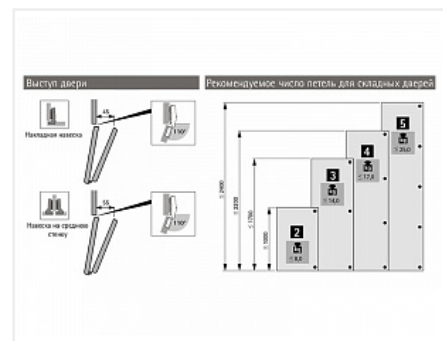

WingLine L правая дв. (створка H500-1700/L300-600мм/до 12кг) без нижн. ролика, открывание ручкой, направляющая 1200мм, механизм Pull to move Silent

Серия:	WingLine L
Толщина двери, мм:	16-25
Высота фасада, мм:	500 - 1700
Вес створки, кг:	до 12
Рекомендуемая ширина створки, мм:	250-600
Количество дверей:	1 правая
Наличие нижней направляющей:	нет
Крепление к боковине:	да
Открывание Push to Open:	нет
Протестировано на количество циклов откр/закрыт:	40000

Код: SET1407
Склад
Ваша цена: Розница
11 951.84 руб./шт

Дополнительные изображения:

Состав комплекта

Код	Название	Цена за единицу	Количество
-----	----------	-----------------	------------

122653		Комплект фурнитуры WingLine L 12кг/H1700мм с самозакрыванием, без нижнего направляющего элемента, правый Art. 9237902, Hettich	2 128.39 руб.	1 шт
122667		Механизм Pull to Move Silent для WingLine L/230 HEAVY-25кг/L600мм, правый, серый Art. 9238122, Hettich	7 142.27 руб.	1 шт
123775		Ходовой профиль WingLine L/770/780, длина 1200, перфорированный, алюминий Art. 9237916, Hettich	1 161.83 руб.	1 шт
114681		Монтажная планка для петли Sensys/Intermat H=3, в комплекте с 2 евровинтами Art. 9071627, Hettich	66.26 руб.	3 шт
114684		Заглушка для консоли петли Sensys, стальная, с логотипом Hettich Art. 9088250/9082774	19.09 руб.	3 шт
114669		Петля быстрого монтажа Sensys 8645I TH 52 накладная 110*, с демпфером Art. 9071205, Hettich	396.62 руб.	3 шт
114683		Заглушка для чашки петли Sensys, стальная Art. 9088251/9088251, Hettich	24.48 руб.	3 шт