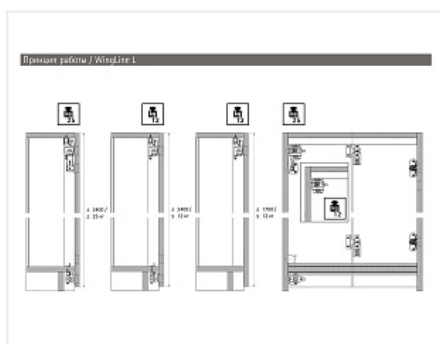

WingLine L правая дв. (створка H500-1700/L300-600мм/до 12кг) без нижн. ролика, открывание ручкой, направляющая 1200мм, механизм Pull to move Silent

Серия:	WingLine L
Толщина двери, мм:	16-25
Высота фасада, мм:	500 - 1700
Вес створки, кг:	до 12
Рекомендуемая ширина створки, мм:	250-600
Количество дверей:	1 правая
Наличие нижней направляющей:	нет
Крепление к боковине:	да
Открывание Push to Open:	нет
Протестировано на количество циклов откр/закрыт:	40000

Код: SET1407
Склад
Ваша цена: Розница
11 951.84 руб./шт

Дополнительные изображения:

Состав комплекта

Код	Название	Цена за единицу	Количество
-----	----------	-----------------	------------

122653		Комплект фурнитуры WingLine L 12кг/H1700мм с самозакрыванием, без нижнего направляющего элемента, правый Art. 9237902, Hettich	2 128.39 руб.	1 шт
122667		Механизм Pull to Move Silent для WingLine L/230 HEAVY-25кг/L600мм, правый, серый Art. 9238122, Hettich	7 142.27 руб.	1 шт
123775		Ходовой профиль WingLine L/770/780, длина 1200, перфорированный, алюминий Art. 9237916, Hettich	1 161.83 руб.	1 шт
114681		Монтажная планка для петли Sensys/Intermat H=3, в комплекте с 2 евровинтами Art. 9071627, Hettich	66.26 руб.	3 шт
114684		Заглушка для консоли петли Sensys, стальная, с логотипом Hettich Art. 9088250/9082774	19.09 руб.	3 шт
114669		Петля быстрого монтажа Sensys 8645I TH 52 накладная 110*, с демпфером Art. 9071205, Hettich	396.62 руб.	3 шт
114683		Заглушка для чашки петли Sensys, стальная Art. 9088251/9088251, Hettich	24.48 руб.	3 шт