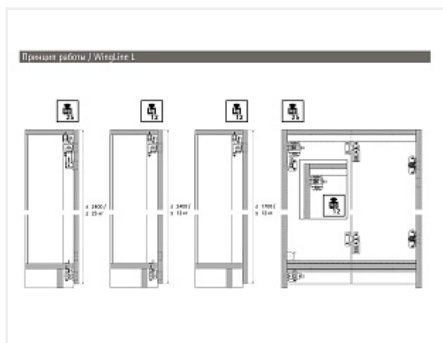

WingLine L две дв. (створка H500-2400/L300-600мм/до 25кг) с нижн. роликом, открывание ручкой, направляющие 1200мм, механизм Pull to move Silent x 2

Серия:	WingLine L
Толщина двери, мм:	16-25
Высота фасада, мм:	500 - 2400
Вес створки, кг:	до 25
Рекомендуемая ширина створки, мм:	250-600
Количество дверей:	2
Наличие нижней направляющей:	да
Крепление к боковине:	да
Открывание Push to Open:	нет
Протестировано на количество циклов откр/закры:	40000
С этим товаром покупают:	117044, 107287, 12546 9

Код:
SET1405

Склад

Ваша цена: Розница

27 495.66
руб./шт

Дополнительные изображения:

Состав комплекта

Код	Название	Цена за единицу	Количество
-----	----------	-----------------	------------

122651		Комплект фурнитуры WingLine L 25кг/H2400мм с самозакрыванием, правый Art. 9237890, Hettich	3 386.04 руб.	1 шт
122654		Комплект профилей WingLine L, 1200 мм с перфорацией, алюминий анодированный Art. 9239311, Hettich	2 295.64 руб.	1 шт
122664		Механизм Pull to Move Silent для WingLine L/230 HEAVY-25кг/L600мм, левый, серый Art. 9238123, Hettich	6 802.17 руб.	1 шт
122667		Механизм Pull to Move Silent для WingLine L/230 HEAVY-25кг/L600мм, правый, серый Art. 9238122, Hettich	6 802.17 руб.	1 шт
122650		Комплект фурнитуры WingLine L 25кг/H2400мм с самозакрыванием, левый Art. 9237852, Hettich	3 386.04 руб.	1 шт
114681		Монтажная планка для петли Sensys/Intermat H=3, в комплекте с 2 евровинтами Art. 9071627, Hettich	63.11 руб.	10 шт
114684		Заглушка для консоли петли Sensys, стальная, с логотипом Hettich Art. 9088250/9082774	18.19 руб.	10 шт
114669		Петля быстрого монтажа Sensys 8645I TH 52 накладная 110*, с демпфером Art. 9071205, Hettich	377.74 руб.	10 шт
114683		Заглушка для чашки петли Sensys, стальная Art. 9082614/9088251, Hettich	23.32 руб.	10 шт