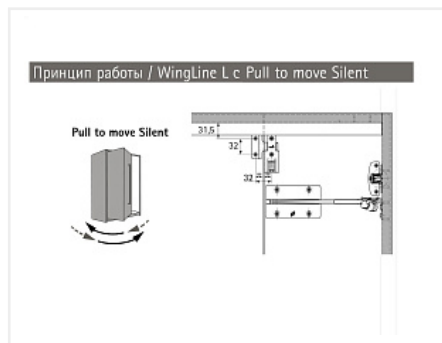

WingLine L две дв. (створка H500-2400/L300-600мм/до 25кг) с нижн. роликом, открывание ручкой, направляющие 1200мм, механизм Pull to move Silent x 2

Серия:	WingLine L
Толщина двери, мм:	16-25
Высота фасада, мм:	500 - 2400
Вес створки, кг:	до 25
Рекомендуемая ширина створки, мм:	250-600
Количество дверей:	2
Наличие нижней направляющей:	да
Крепление к боковине:	да
Открывание Push to Open:	нет
Протестировано на количество циклов откр/закры:	40000
С этим товаром покупают:	117044, 107287, 12546 9

Код:
SET1405

Склад

Ваша цена: Розница

27 495.66
руб./шт

Дополнительные изображения:

Состав комплекта

Код	Название	Цена за единицу	Количество
-----	----------	-----------------	------------

122651		Комплект фурнитуры WingLine L 25кг/H2400мм с самозакрыванием, правый Art. 9237890, Hettich	3 386.04 руб.	1 шт
122654		Комплект профилей WingLine L, 1200 мм с перфорацией, алюминий анодированный Art. 9239311, Hettich	2 295.64 руб.	1 шт
122664		Механизм Pull to Move Silent для WingLine L/230 HEAVY-25кг/L600мм, левый, серый Art. 9238123, Hettich	6 802.17 руб.	1 шт
122667		Механизм Pull to Move Silent для WingLine L/230 HEAVY-25кг/L600мм, правый, серый Art. 9238122, Hettich	6 802.17 руб.	1 шт
122650		Комплект фурнитуры WingLine L 25кг/H2400мм с самозакрыванием, левый Art. 9237852, Hettich	3 386.04 руб.	1 шт
114681		Монтажная планка для петли Sensys/Intermat H=3, в комплекте с 2 евровинтами Art. 9071627, Hettich	63.11 руб.	10 шт
114684		Заглушка для консоли петли Sensys, стальная, с логотипом Hettich Art. 9088250/9082774	18.19 руб.	10 шт
114669		Петля быстрого монтажа Sensys 8645I TH 52 накладная 110*, с демпфером Art. 9071205, Hettich	377.74 руб.	10 шт
114683		Заглушка для чашки петли Sensys, стальная Art. 9082614/9088251, Hettich	23.32 руб.	10 шт