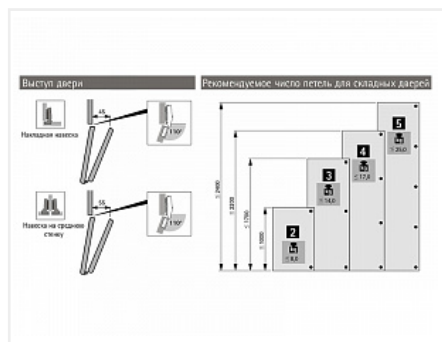

WingLine L две дв. (створка H500-2400/L300-600мм/до 25кг) с нижн. роликом, открывание ручкой, направляющие 1200мм, механизм Pull to move Silent x 2

Серия:	WingLine L
Толщина двери, мм:	16-25
Высота фасада, мм:	500 - 2400
Вес створки, кг:	до 25
Рекомендуемая ширина створки, мм:	250-600
Количество дверей:	2
Наличие нижней направляющей:	да
Крепление к боковине:	да
Открывание Push to Open:	нет
Протестировано на количество циклов откр/закры:	40000
С этим товаром покупают:	117044, 107287, 12546 9

Код:
SET1405

Склад

Ваша цена: Розница

27 495.66
руб./шт

Дополнительные изображения:

Состав комплекта

Код	Название	Цена за единицу	Количество
-----	----------	-----------------	------------

122651		Комплект фурнитуры WingLine L 25кг/H2400мм с самозакрыванием, правый Art. 9237890, Hettich	3 386.04 руб.	1 шт
122654		Комплект профилей WingLine L, 1200 мм с перфорацией, алюминий анодированный Art. 9239311, Hettich	2 295.64 руб.	1 шт
122664		Механизм Pull to Move Silent для WingLine L/230 HEAVY-25кг/L600мм, левый, серый Art. 9238123, Hettich	6 802.17 руб.	1 шт
122667		Механизм Pull to Move Silent для WingLine L/230 HEAVY-25кг/L600мм, правый, серый Art. 9238122, Hettich	6 802.17 руб.	1 шт
122650		Комплект фурнитуры WingLine L 25кг/H2400мм с самозакрыванием, левый Art. 9237852, Hettich	3 386.04 руб.	1 шт
114681		Монтажная планка для петли Sensys/Intermat H=3, в комплекте с 2 евровинтами Art. 9071627, Hettich	63.11 руб.	10 шт
114684		Заглушка для консоли петли Sensys, стальная, с логотипом Hettich Art. 9088250/9082774	18.19 руб.	10 шт
114669		Петля быстрого монтажа Sensys 8645I TH 52 накладная 110*, с демпфером Art. 9071205, Hettich	377.74 руб.	10 шт
114683		Заглушка для чашки петли Sensys, стальная Art. 9082614/9088251, Hettich	23.32 руб.	10 шт