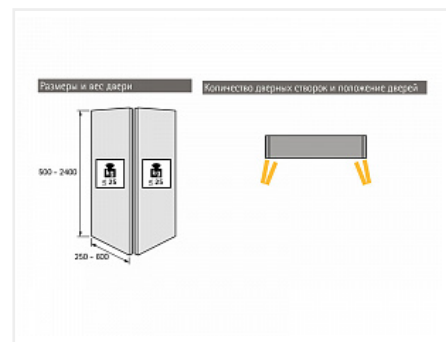

WingLine L две дв. (створка H500-2400/L300-600мм/до 25кг) с нижн. роликом, открывание ручкой, направляющие 1200мм, механизм Pull to move Silent x 2

Серия:	WingLine L
Толщина двери, мм:	16-25
Высота фасада, мм:	500 - 2400
Вес створки, кг:	до 25
Рекомендуемая ширина створки, мм:	250-600
Количество дверей:	2
Наличие нижней направляющей:	да
Крепление к боковине:	да
Открывание Push to Open:	нет
Протестировано на количество циклов откр/закры:	40000
С этим товаром покупают:	117044, 107287, 12546 9

Код:
SET1405

Склад

Ваша цена: Розница

27 495.66
руб./шт

Дополнительные изображения:

Состав комплекта

Код	Название	Цена за единицу	Количество
-----	----------	-----------------	------------

122651		Комплект фурнитуры WingLine L 25кг/H2400мм с самозакрыванием, правый Art. 9237890, Hettich	3 386.04 руб.	1 шт
122654		Комплект профилей WingLine L, 1200 мм с перфорацией, алюминий анодированный Art. 9239311, Hettich	2 295.64 руб.	1 шт
122664		Механизм Pull to Move Silent для WingLine L/230 HEAVY-25кг/L600мм, левый, серый Art. 9238123, Hettich	6 802.17 руб.	1 шт
122667		Механизм Pull to Move Silent для WingLine L/230 HEAVY-25кг/L600мм, правый, серый Art. 9238122, Hettich	6 802.17 руб.	1 шт
122650		Комплект фурнитуры WingLine L 25кг/H2400мм с самозакрыванием, левый Art. 9237852, Hettich	3 386.04 руб.	1 шт
114681		Монтажная планка для петли Sensys/Intermat H=3, в комплекте с 2 евровинтами Art. 9071627, Hettich	63.11 руб.	10 шт
114684		Заглушка для консоли петли Sensys, стальная, с логотипом Hettich Art. 9088250/9082774	18.19 руб.	10 шт
114669		Петля быстрого монтажа Sensys 8645I TH 52 накладная 110*, с демпфером Art. 9071205, Hettich	377.74 руб.	10 шт
114683		Заглушка для чашки петли Sensys, стальная Art. 9082614/9088251, Hettich	23.32 руб.	10 шт