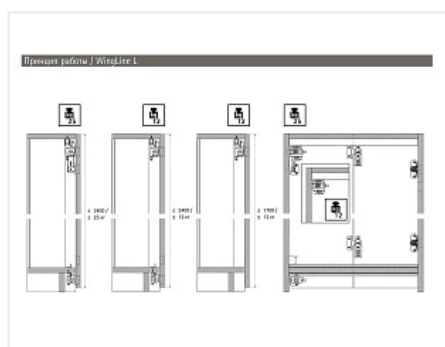

WingLine L левая дв. (створка H500-2400/L300-600мм/до 25кг) с нижн. роликом, открывание ручкой, направляющие 1200мм, механизм Pull to move Silent

Серия:	WingLine L
Толщина двери, мм:	16-25
Высота фасада, мм:	500 - 2400
Вес створки, кг:	до 25
Рекомендуемая ширина створки, мм:	250-600
Количество дверей:	1 левая
Наличие нижней направляющей:	да
Крепление к боковине:	да
Открывание Push to Open:	нет
Протестировано на количество циклов откр/закр:	40000

Код:
SET1404

Склад

Ваша цена: Розница

15 640.28
руб./шт

Дополнительные изображения:

Состав комплекта

Код	Название	Цена за единицу	Количество
122654	Комплект профилей WingLine L, 1200 мм с	2 410.42 руб.	1 шт