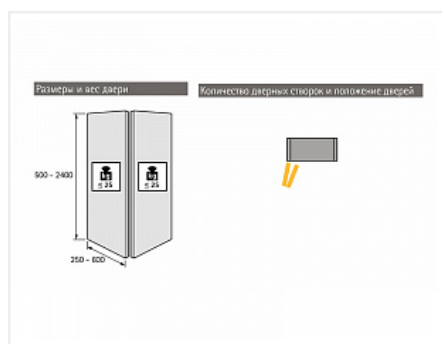

WingLine L левая дв. (створка H500-2400/L300-600мм/до 25кг) с нижн. роликом, открывание ручкой, направляющие 1200мм, механизм Pull to move Silent

Серия:	WingLine L
Толщина двери, мм:	16-25
Высота фасада, мм:	500 - 2400
Вес створки, кг:	до 25
Рекомендуемая ширина створки, мм:	250-600
Количество дверей:	1 левая
Наличие нижней направляющей:	да
Крепление к боковине:	да
Открывание Push to Open:	нет
Протестировано на количество циклов откр/закр:	40000

Код:
SET1404

Склад

Ваша цена: Розница

15 640.28
руб./шт

Дополнительные изображения:

Состав комплекта

Код	Название	Цена за единицу	Количество
122654	Комплект профилей WingLine L, 1200 мм с	2 410.42 руб.	1 шт