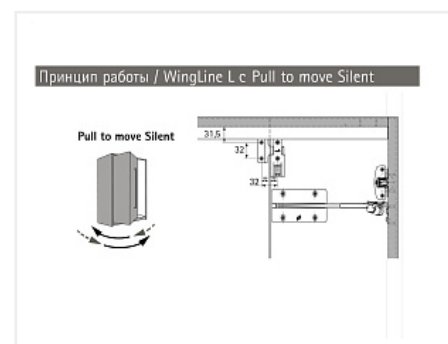

Состав комплекта

Код	Название	Цена за единицу	Количество
122654	Комплект профилей WingLine L, 1200 мм с	2 410.42 руб.	1 шт