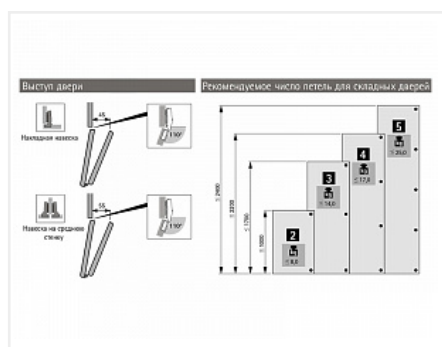

WingLine L левая дв. (створка H500-2400/L300-600мм/до 25кг) с нижн. роликом, открывание ручкой, направляющие 1200мм, механизм Pull to move Silent

Серия:	WingLine L
Толщина двери, мм:	16-25
Высота фасада, мм:	500 - 2400
Вес створки, кг:	до 25
Рекомендуемая ширина створки, мм:	250-600
Количество дверей:	1 левая
Наличие нижней направляющей:	да
Крепление к боковине:	да
Открывание Push to Open:	нет
Протестировано на количество циклов откр/закр:	40000

Код:
SET1404

Склад

Ваша цена: Розница

15 640.28
руб./шт

Дополнительные изображения:

Состав комплекта

Код	Название	Цена за единицу	Количество
122654	Комплект профилей WingLine L, 1200 мм с	2 410.42 руб.	1 шт