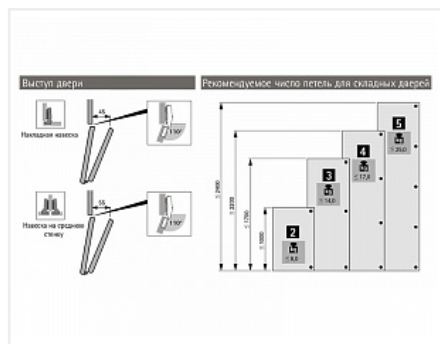

WingLine L левая дв. (створка H500-1700/L300-600мм/до 12кг) без нижн. ролика, открывание ручкой, направляющая 1200мм, механизм Pull to move Silent

Серия:	WingLine L
Толщина двери, мм:	16-25
Высота фасада, мм:	500 - 1700
Вес створки, кг:	до 12
Рекомендуемая ширина створки, мм:	250-600
Количество дверей:	1 левая
Наличие нижней направляющей:	нет
Крепление к боковине:	да
Открывание Push to Open:	нет
Протестировано на количество циклов откр/закрыт:	40000

Код: SET1401
Склад
Ваша цена: Розница
11 382.80 руб./шт

Дополнительные изображения:

Состав комплекта

Код	Название	Цена за единицу	Количество
122664	Механизм Pull to Move Silent для WingLine L/230	6 802.17 руб.	1 шт

HEAVY-25кг/L600мм, левый, серый Art. 9238123, Hettich

122652		Комплект фурнитуры WingLine L 12кг/H1700мм с самозакрыванием, без нижнего направляющего элемента, левый Art. 9237903, Hettich	2 027.04 руб.	1 шт
123775		Ходовой профиль WingLine L/770/780, длина 1200, перфорированный, алюминий Art. 9237916, Hettich	1 106.51 руб.	1 шт
114681		Монтажная планка для петли Sensys/Intermat H=3, в комплекте с 2 евровинтами Art. 9071627, Hettich	63.11 руб.	3 шт
114684		Заглушка для консоли петли Sensys, стальная, с логотипом Hettich Art. 9088250/9082774	18.19 руб.	3 шт
114669		Петля быстрого монтажа Sensys 8645I TH 52 накладная 110*, с демпфером Art. 9071205, Hettich	377.74 руб.	3 шт
114683		Заглушка для чашки петли Sensys, стальная Art. 9082614/9088251, Hettich	23.32 руб.	3 шт