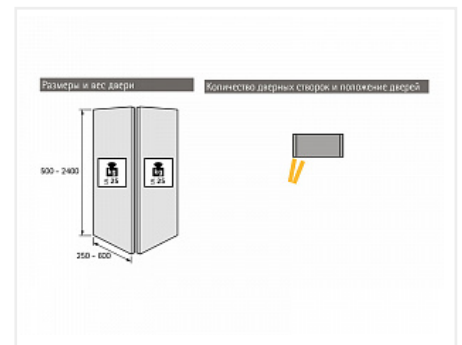

Дополнительные изображения:

Состав комплекта

Код	Название	Цена за единицу	Количество
122664	Механизм Pull to Move Silent для WingLine L/230	6 802.17 руб.	1 шт