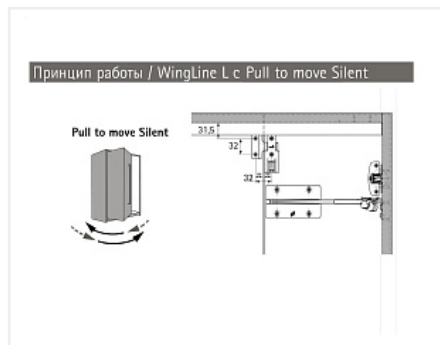

Дополнительные изображения:

Состав комплекта

Код	Название	Цена за единицу	Количество
122664	Механизм Pull to Move Silent для WingLine L/230	6 802.17 руб.	1 шт