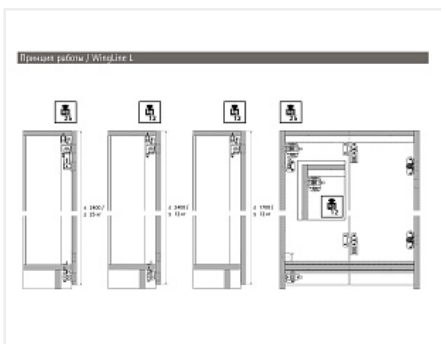

Дополнительные изображения:

Состав комплекта

Код	Название	Цена за единицу	Количество
122664	Механизм Pull to Move Silent для WingLine L/230	6 802.17 руб.	1 шт