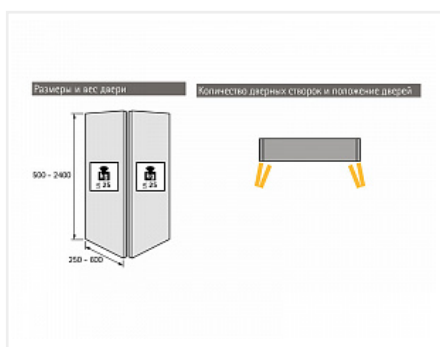

**WingLine L две дв. (створка H500-2400/L300-600мм/до 12кг) с нижн. роликом, открывание ручкой, направляющие 2400мм, механизм Pull to move Silent x 2**

Серия:	<b>WingLine L</b>
Толщина двери, мм:	<b>16-25</b>
Высота фасада, мм:	<b>500 - 2400</b>
Вес створки, кг:	<b>до 12</b>
Рекомендуемая ширина створки, мм:	<b>250-600</b>
Количество дверей:	<b>2</b>
Наличие нижней направляющей:	<b>да</b>
Крепление к боковине:	<b>да</b>
Открывание Push to Open:	<b>нет</b>
Протестировано на количество циклов откр/закр:	<b>40000</b>

Код:  
SET1399

**Склад**

Ваша цена: Розница

**28 969.37**  
руб./шт

Дополнительные изображения:

Состав комплекта

Код	Название	Цена за единицу	Количество
122670	Комплект фурнитуры WingLine L 12кг/H2400мм с	3 066.93 руб.	1 шт