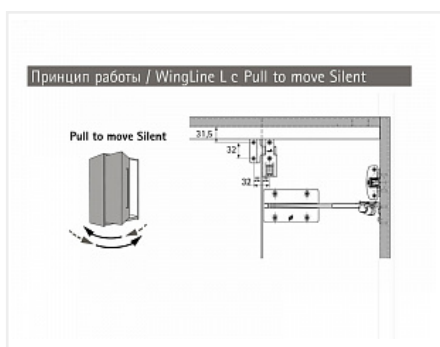

Дополнительные изображения:

Состав комплекта

Код	Название	Цена за единицу	Количество
122670	Комплект фурнитуры WingLine L 12кг/H2400мм с	3 066.93 руб.	1 шт