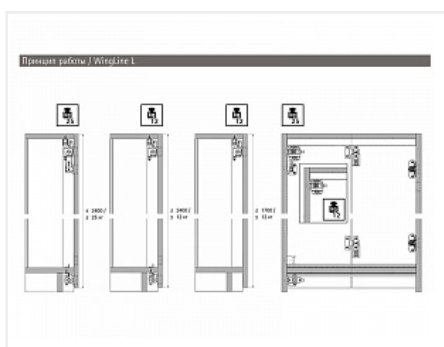

**WingLine L две дв. (створка H500-2400/L300-600мм/до 12кг) с нижн. роликом, открывание ручкой, направляющие 2400мм, механизм Pull to move Silent x 2**

Серия:	<b>WingLine L</b>
Толщина двери, мм:	<b>16-25</b>
Высота фасада, мм:	<b>500 - 2400</b>
Вес створки, кг:	<b>до 12</b>
Рекомендуемая ширина створки, мм:	<b>250-600</b>
Количество дверей:	<b>2</b>
Наличие нижней направляющей:	<b>да</b>
Крепление к боковине:	<b>да</b>
Открывание Push to Open:	<b>нет</b>
Протестировано на количество циклов откр/закр:	<b>40000</b>

Код:  
SET1399

**Склад**

Ваша цена: Розница

**28 969.37**  
руб./шт

Дополнительные изображения:

Состав комплекта

Код	Название	Цена за единицу	Количество
122670	Комплект фурнитуры WingLine L 12кг/H2400мм с	3 066.93 руб.	1 шт