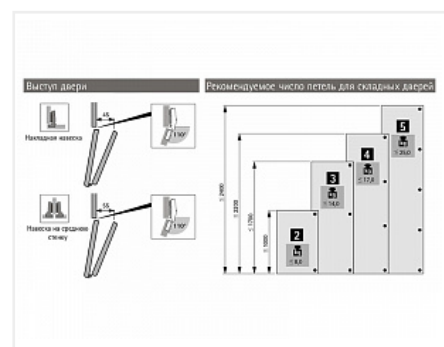

**WingLine L две дв. (створка H500-2400/L300-600мм/до 12кг) с нижн. роликом, открывание ручкой, направляющие 2400мм, механизм Pull to move Silent x 2**

Серия:	<b>WingLine L</b>
Толщина двери, мм:	<b>16-25</b>
Высота фасада, мм:	<b>500 - 2400</b>
Вес створки, кг:	<b>до 12</b>
Рекомендуемая ширина створки, мм:	<b>250-600</b>
Количество дверей:	<b>2</b>
Наличие нижней направляющей:	<b>да</b>
Крепление к боковине:	<b>да</b>
Открывание Push to Open:	<b>нет</b>
Протестировано на количество циклов откр/закр:	<b>40000</b>

Код:  
SET1399

**Склад**

Ваша цена: Розница

**28 969.37**  
руб./шт

Дополнительные изображения:

Состав комплекта

Код	Название	Цена за единицу	Количество
122670	Комплект фурнитуры WingLine L 12кг/H2400мм с	3 066.93 руб.	1 шт

самозакрыванием, левый Art. 9237882, Hettich

122664		Механизм Pull to Move Silent для WingLine L/230 HEAVY-25кг/L600мм, левый, серый Art. 9238123, Hettich	6 802.17 руб.	1 шт
122655		Комплект профилей WingLine L, 2400 мм с перфорацией, алюминий анодированный Art. 9239310, Hettich	4 407.57 руб.	1 шт
122667		Механизм Pull to Move Silent для WingLine L/230 HEAVY-25кг/L600мм, правый, серый Art. 9238122, Hettich	6 802.17 руб.	1 шт
122671		Комплект фурнитуры WingLine L 12кг/H2400мм с самозакрыванием, правый Art. 9237906, Hettich	3 066.93 руб.	1 шт
114681		Монтажная планка для петли Sensys/Intermat H=3, в комплекте с 2 евровинтами Art. 9071627, Hettich	63.11 руб.	10 шт
114684		Заглушка для консоли петли Sensys, стальная, с логотипом Hettich Art. 9088250/9082774	18.19 руб.	10 шт
114669		Петля быстрого монтажа Sensys 8645I TH 52 накладная 110*, с демпфером Art. 9071205, Hettich	377.74 руб.	10 шт
114683		Заглушка для чашки петли Sensys, стальная Art. 9082614/9088251, Hettich	23.32 руб.	10 шт