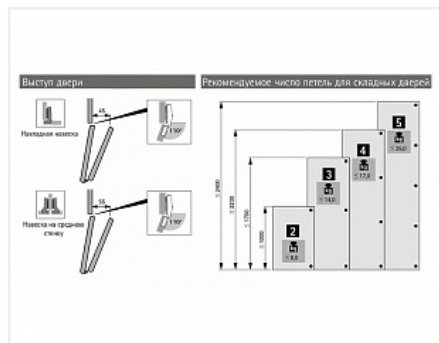

Дополнительные изображения:

Состав комплекта

Код	Название	Цена за единицу	Количество
122654	Комплект профилей WingLine L, 1200 мм с	2 410.42 руб.	1 шт