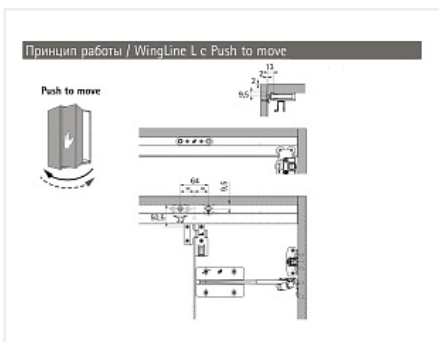

Дополнительные изображения:

Состав комплекта

Код	Название	Цена за единицу	Количество
122654	Комплект профилей WingLine L, 1200 мм с	2 410.42 руб.	1 шт