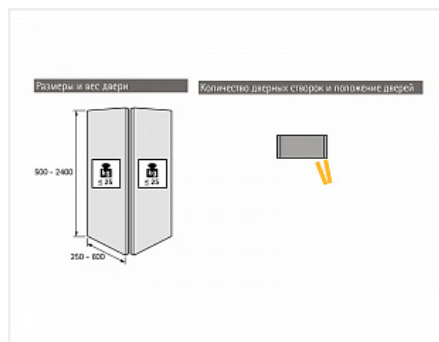

Дополнительные изображения:

Состав комплекта

Код	Название	Цена за единицу	Количество
122654	Комплект профилей WingLine L, 1200 мм с	2 410.42 руб.	1 шт