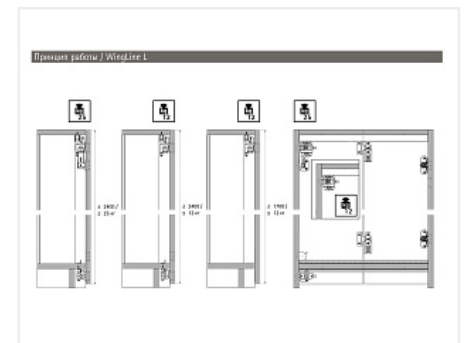

Дополнительные изображения:

Состав комплекта

Код	Название	Цена за единицу	Количество
122654	Комплект профилей WingLine L, 1200 мм с	2 410.42 руб.	1 шт