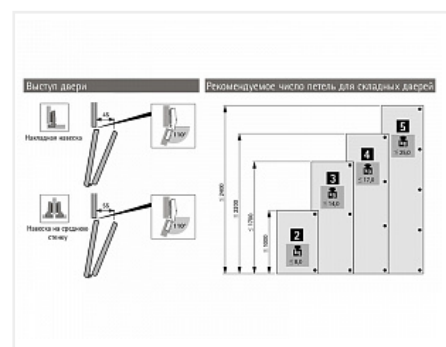

Дополнительные изображения:

Состав комплекта

Код	Название	Цена за единицу	Количество
122651	Комплект фурнитуры WingLine L 25кг/H2400мм с	3 386.04 руб.	1 шт