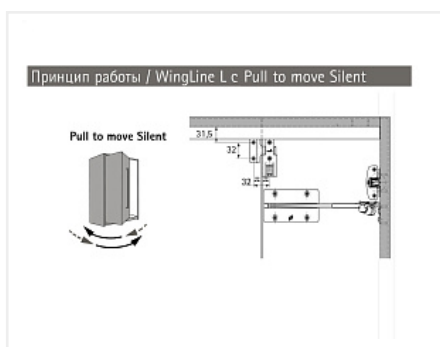

Дополнительные изображения:

Состав комплекта

Код	Название	Цена за единицу	Количество
122651	Комплект фурнитуры WingLine L 25кг/H2400мм с	3 386.04 руб.	1 шт