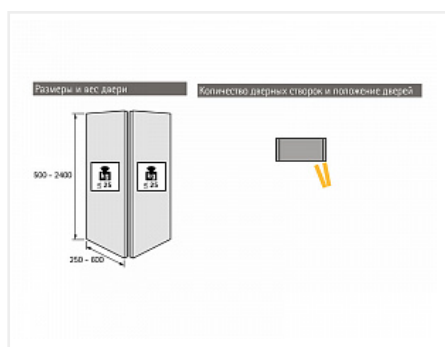

Дополнительные изображения:

Состав комплекта

Код	Название	Цена за единицу	Количество
122651	Комплект фурнитуры WingLine L 25кг/H2400мм с	3 386.04 руб.	1 шт