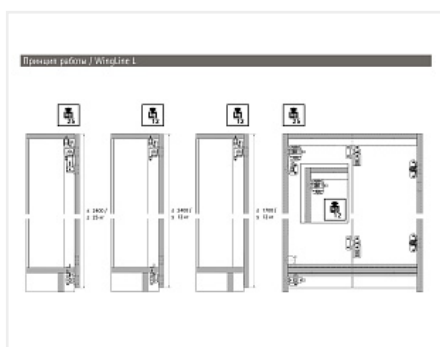

WingLine L правая дв. (створка H500-2400/L300-600мм/до 25кг) с нижн. роликом, открывание ручкой, направляющие 1200мм, механизм Pull to move Silent

Серия:	WingLine L
Толщина двери, мм:	16-25
Высота фасада, мм:	500 - 2400
Вес створки, кг:	до 25
Рекомендуемая ширина створки, мм:	250-600
Количество дверей:	1 правая
Наличие нижней направляющей:	да
Крепление к боковине:	да
Открывание Push to Open:	нет
Протестировано на количество циклов откр/закрыт:	40000

Код:
SET1397

Склад

Ваша цена: Розница

14 895.65
руб./шт

Дополнительные изображения:

Состав комплекта

Код	Название	Цена за единицу	Количество
122651	Комплект фурнитуры WingLine L 25кг/H2400мм с	3 386.04 руб.	1 шт