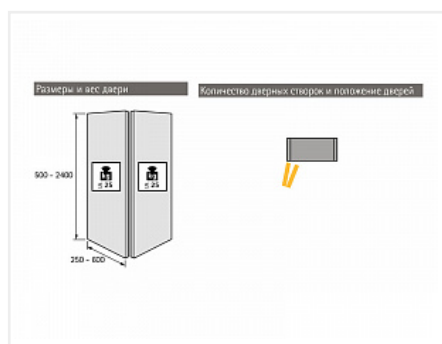

Состав комплекта

Код	Название	Цена за единицу	Количество
122654	Комплект профилей WingLine L, 1200 мм с	2 295.64 руб.	1 шт