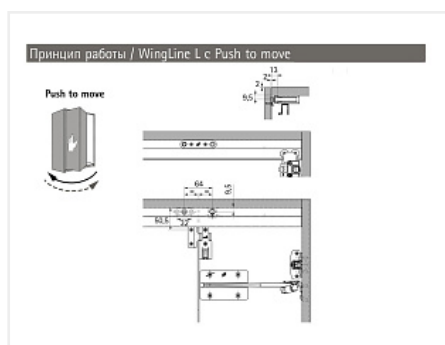

WingLine L левая дв. (створка H500-2400/L300-600мм/до 25кг) с нижн. роликом, открывание Push to Open, направляющие 1200мм, механизм Push to move

Серия:	WingLine L
Толщина двери, мм:	16-25
Высота фасада, мм:	500 - 2400
Вес створки, кг:	до 25
Рекомендуемая ширина створки, мм:	250-600
Количество дверей:	1 левая
Наличие нижней направляющей:	да
Крепление к боковине:	да
Открывание Push to Open:	да
Протестировано на количество циклов откр/закр:	40000

Код:
SET1394

Склад

Ваша цена: Розница

16 697.12
руб./шт

Дополнительные изображения:

Состав комплекта

Код	Название	Цена за единицу	Количество
122654	Комплект профилей WingLine L, 1200 мм с	2 295.64 руб.	1 шт

перфорацией, алюминий анодированный Art. 9239311, Hettich

122646		Комплект фурнитуры WingLine L 25кг/H2400мм без самозакрывания (для Push to Open), левый Art. 9237880, Hettich	3 386.04 руб.	1 шт
125262		Механизм Push to Move для WingLine L HEAVY-25кг/L600мм, без фиксатора левый, серый Art. 9265959, Hettich	8 153.92 руб.	1 шт
125174		Магнитный фиксатор для Push to Move WingLine L, под запрессовку, серый Art. 9266220, Hettich	1 709.92 руб.	1 шт
114827		Заглушка для консоли петли Intermat, стальная, с логотипом Hettich Art. 9102082	21.04 руб.	5 шт
114681		Монтажная планка для петли Sensys/Intermat H=3, в комплекте с 2 евровинтами Art. 9071627, Hettich	63.11 руб.	5 шт
119717		Петля быстрого монтажа Intermat 9973-T42 накладная 110*, без пружины Art. 9005604, Hettich	146.17 руб.	5 шт