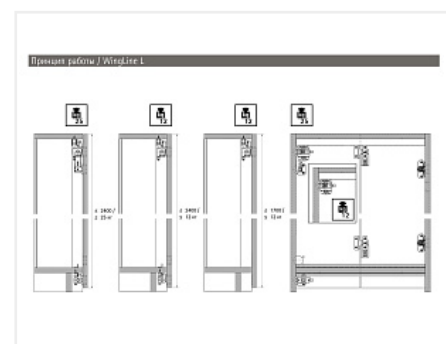

WingLine L левая дв. (створка H500-2400/L300-600мм/до 25кг) с нижн. роликом, открывание Push to Open, направляющие 1200мм, механизм Push to move

Серия:	WingLine L
Толщина двери, мм:	16-25
Высота фасада, мм:	500 - 2400
Вес створки, кг:	до 25
Рекомендуемая ширина створки, мм:	250-600
Количество дверей:	1 левая
Наличие нижней направляющей:	да
Крепление к боковине:	да
Открывание Push to Open:	да
Протестировано на количество циклов откр/закр:	40000

Код:
SET1394

Склад

Ваша цена: Розница

16 697.12
руб./шт

Дополнительные изображения:

Состав комплекта

Код	Название	Цена за единицу	Количество
122654	Комплект профилей WingLine L, 1200 мм с	2 295.64 руб.	1 шт