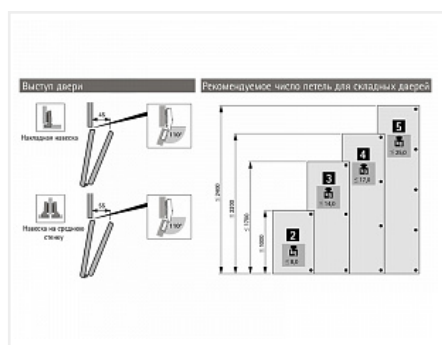

WingLine L левая дв. (створка H500-2400/L300-600мм/до 25кг) с нижн. роликом, открывание Push to Open, направляющие 1200мм, механизм Push to move

Серия:	WingLine L
Толщина двери, мм:	16-25
Высота фасада, мм:	500 - 2400
Вес створки, кг:	до 25
Рекомендуемая ширина створки, мм:	250-600
Количество дверей:	1 левая
Наличие нижней направляющей:	да
Крепление к боковине:	да
Открывание Push to Open:	да
Протестировано на количество циклов откр/закр:	40000

Код:
SET1394

Склад

Ваша цена: Розница

16 697.12
руб./шт

Дополнительные изображения:

Состав комплекта

Код	Название	Цена за единицу	Количество
122654	Комплект профилей WingLine L, 1200 мм с	2 295.64 руб.	1 шт

перфорацией, алюминий анодированный Art. 9239311, Hettich

122646		Комплект фурнитуры WingLine L 25кг/H2400мм без самозакрывания (для Push to Open), левый Art. 9237880, Hettich	3 386.04 руб.	1 шт
125262		Механизм Push to Move для WingLine L HEAVY-25кг/L600мм, без фиксатора левый, серый Art. 9265959, Hettich	8 153.92 руб.	1 шт
125174		Магнитный фиксатор для Push to Move WingLine L, под запрессовку, серый Art. 9266220, Hettich	1 709.92 руб.	1 шт
114827		Заглушка для консоли петли Intermat, стальная, с логотипом Hettich Art. 9102082	21.04 руб.	5 шт
114681		Монтажная планка для петли Sensys/Intermat H=3, в комплекте с 2 евровинтами Art. 9071627, Hettich	63.11 руб.	5 шт
119717		Петля быстрого монтажа Intermat 9973-T42 накладная 110*, без пружины Art. 9005604, Hettich	146.17 руб.	5 шт