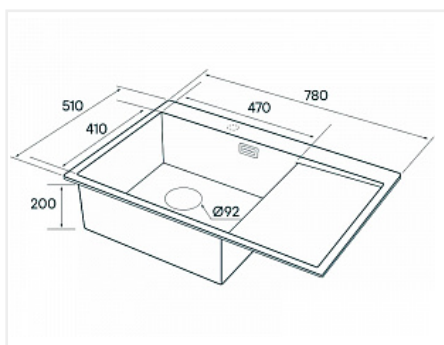

Цвет, может отличаться от заявленного на сайте