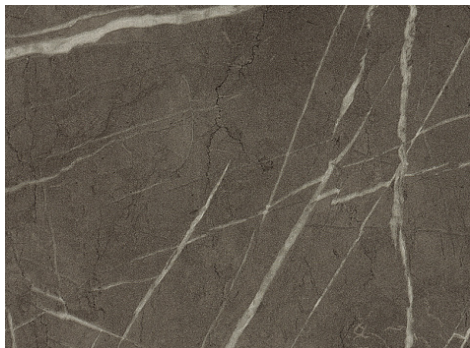

Кромка ABS, 1,5x43 мм., без клея, камень пьетра гриджиа антрацит F205 ST9 WT, EGGER

Модификации:	F205 ST9
Параметры модификаций:	Толщина, мм, Ширина, мм
Код декора:	F205 ST9WT
Производитель:	EGGER
Ценовая группа:	WT Древесные/Имитация
Материал:	ABS
Толщина, мм:	1.5
Ширина, мм:	43
Количество в упаковке:	25 метр