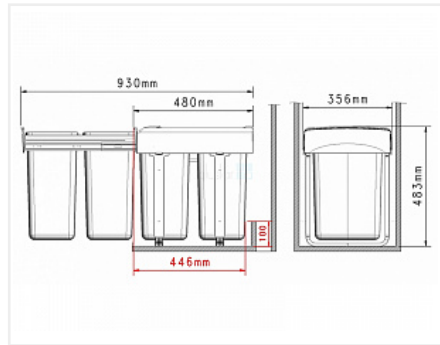

## Мусорное ведро Мега 2x20 на распашной фасад 400 мм, Италия Ekotech

Количество ведер, шт:	2
Ширина фасада, мм:	400
Производитель:	<b>Ekotech</b>
Тип:	<b>Мусорные ведра</b>
Материал:	<b>пластик</b>
Цвет:	<b>серый</b>
Объем:	<b>60 л</b>
Количество в упаковке:	<b>1 шт</b>

### Описание

- Ширина фасада: от 400 мм
- Размер: ширина - 356 мм, глубина - 480 мм, высота - 483 мм
- Объем: 2 ведра по 20 л
- Материал: прочный пластик
- Цвет: ведра - темно-серый, ручки - хром
- Способ крепления: ко дну корпуса