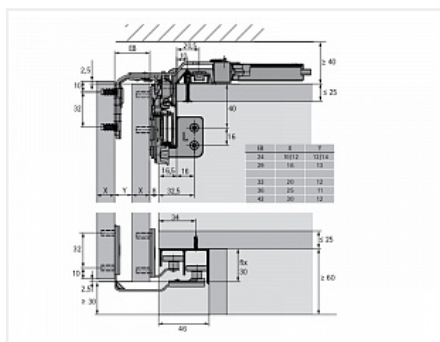

Состав комплекта

Код	Название	Цена за единицу	Количество
125844	Комплект демпферов Silent System на закрывание для TopLine L 2 двери до 50кг Art. 9242238, Hettich	6 063.16 руб.	1 шт
125848	Комплект демпферов Silent System на открывание для TopLine L 2 двери до 50кг Art. 9242227, Hettich	3 423.82 руб.	1 шт
125854	Комплект профилей TopLine L STB11 /L4000 Art. 9277167, Hettich	16 304.34 руб.	1 шт