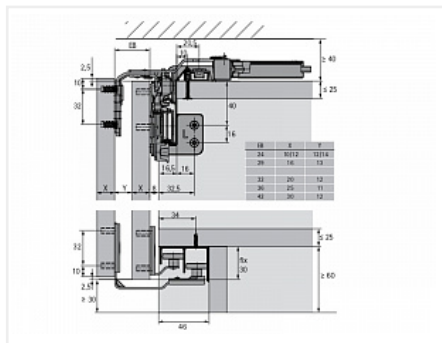

Состав комплекта

Код	Изображение	Название	Цена за единицу	Количество
125844		Комплект демпферов Silent System на закрывание для TopLine L 2 двери до 50кг Art. 9242238, Hettich	6 115.55 руб.	1 шт
125848		Комплект демпферов Silent System на открывание для TopLine L 2 двери до 50кг Art. 9242227, Hettich	3 453.41 руб.	1 шт