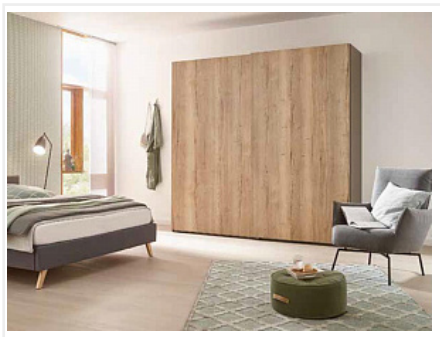

Состав комплекта

Код	Название	Цена за единицу	Количество
125844	Комплект демпферов Silent System на закрывание для TopLine L 2 двери до 50кг Art. 9242238, Hettich	6 063.16 руб.	1 шт
125848	Комплект демпферов Silent System на открывание для TopLine L 2 двери до 50кг Art. 9242227, Hettich	3 423.82 руб.	1 шт
125854	Комплект профилей TopLine L STB11 /L4000 Art. 9277167, Hettich	16 304.34 руб.	1 шт