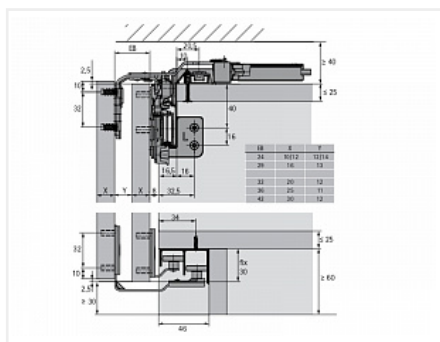

Состав комплекта

Код	Изображение	Название	Цена за единицу	Количество
125842		Ком-кт фурн. TopLine L для 3 дв. 18-30мм (max 50кг.) Art. 9242713, Hettich	13 368.57 руб.	1 шт
125853		Комплект профилей TopLine L STB11 /L2300 Art. 9277164, Hettich	9 673.96 руб.	1 шт
125846		Комплект демпферов Silent System на закрытие для TopLine L 3 двери до 50кг Art. 9242240, Hettich	11 304.49 руб.	1 шт