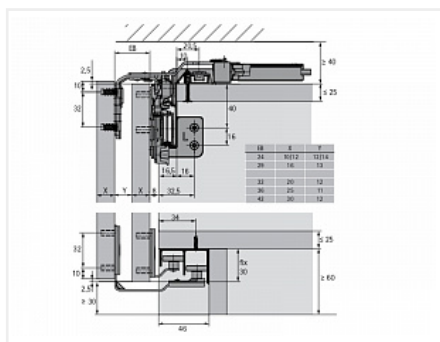

Состав комплекта

Код	Изображение	Название	Цена за единицу	Количество
125846		Комплект демпферов Silent System на закрывание для TopLine L 3 двери до 50кг Art. 9242240, Hettich	13 112.80 руб.	1 шт
125841		Ком-кт фурн. TopLine L для 3 дв. 10-16мм (max 50кг.) Art. 9242710, Hettich	15 396.82 руб.	1 шт
125854		Комплект профилей TopLine L STB11 /L4000 Art. 9277167, Hettich	18 912.45 руб.	1 шт