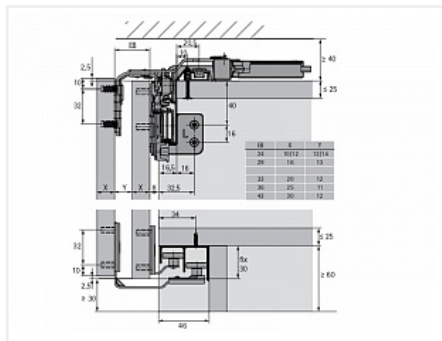

Состав комплекта

Код	Изображение	Название	Цена за единицу	Количество
125846		Комплект демпферов Silent System на закрывание для TopLine L 3 двери до 50кг Art. 9242240, Hettich	10 766.19 руб.	1 шт
125841		Ком-кт фурн. TopLine L для 3 дв. 10-16мм (max 50кг.) Art. 9242710, Hettich	12 641.46 руб.	1 шт
125854		Комплект профилей TopLine L STB11 /L4000 Art. 9277167, Hettich	15 527.95 руб.	1 шт