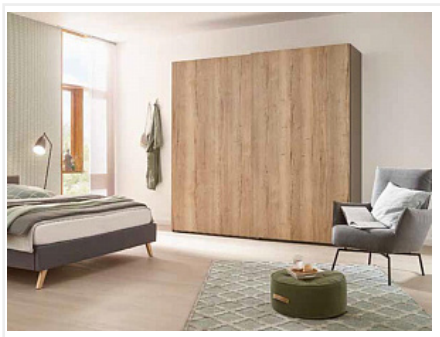

Состав комплекта

Код	Изображение	Название	Цена за единицу	Количество
125844		Комплект демпферов Silent System на закрывание для TopLine L 2 двери до 50кг Art. 9242238, Hettich	7 033.05 руб.	1 шт
125835		Ком-кт фурн. TopLine L для 2 дв. 10-16мм (max 50кг.), передняя слева Art. 9242708, Hettich	11 278.23 руб.	1 шт
125853		Комплект профилей TopLine L STB11 /L2300 Art. 9277164, Hettich	11 221.45 руб.	1 шт