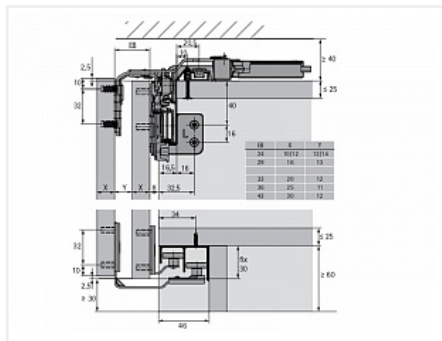

TopLine L Комплект для шкафа 2 дв. толщиной до 10-16мм и весом до 50кг., пер-я дв. слева, к-т профилей длиной 2300, демпферы на закр. и откр.

Серия:	TopLine L
Плавное закрывание:	да
Наложение:	накладная
Толщина двери, мм:	10-16
Высота фасада, мм:	до 2600
Вес двери, кг:	до 50
Количество дверей:	2
Плавное открывание:	да
Модификации:	TopLine L
Протестировано на количество циклов откр/закр:	40000
С этим товаром покупают:	125855, 125857, 125858, 107491, 102937, 125859, 125860, 101603, 115032, 107514, 107515, 103578, 117014

Код:
SET2188

Склад

Ваша цена: Розница

45 299.52
руб./шт

Дополнительные изображения:

Состав комплекта

Код	Изображение	Название	Цена за единицу	Количество
125844		Комплект демпферов Silent System на закрывание для TopLine L 2 двери до 50кг Art. 9242238, Hettich	7 033.05 руб.	1 шт
125835		Ком-кт фурн. TopLine L для 2 дв. 10-16мм (max 50кг.), передняя слева Art. 9242708, Hettich	11 278.23 руб.	1 шт
125853		Комплект профилей TopLine L STB11 /L2300 Art. 9277164, Hettich	11 221.45 руб.	1 шт

125848

Комплект демпферов Silent System на открывание для TopLine L 2 двери до 50кг Art. 9242227, Hettich

3 971.51 руб.

1 шт

117044

Стяжка-выпрямитель для фасадов до 2600 мм/16-22 мм Art. 45198/9189775, Hettich