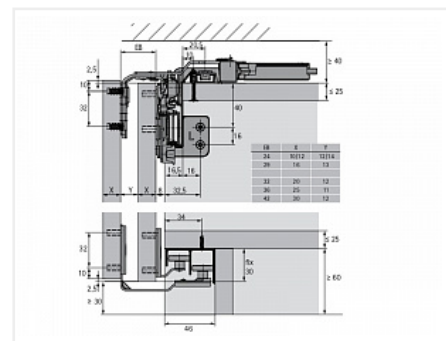

TopLine L Комплект для шкафа 2 дв. толщиной до 10-12мм и весом до 20кг., пер-я дв. слева, к-т профилей длиной 2300, демпферы на закр. и откр.

Серия:	TopLine L
Плавное закрывание:	да
Наложение:	накладная
Толщина двери, мм:	10-12
Высота фасада, мм:	до 2600
Вес двери, кг:	до 20
Количество дверей:	2
Плавное открывание:	да
Модификации:	TopLine L
Протестировано на количество циклов откр/закр:	40000
С этим товаром покупают:	117014, 103578, 107515, 107514, 125860, 125859, 102937, 107491, 125858, 125857, 125855

Код:
SET2187

Под заказ

Ваша цена: Розница

66 304.31
руб./шт

Дополнительные изображения:

Состав комплекта

Код	Изображение	Название	Цена за единицу	Количество
125845		Комплект демпферов Silent System на закрывание для TopLine L 2 двери до 20кг Art. 9277096, Hettich	7 033.05 руб.	1 шт
125835		Ком-кт фурн. TopLine L для 2 дв. 10-16мм (max 50кг.), передняя слева Art. 9242708, Hettich	11 278.23 руб.	1 шт
125856		Комплект крепежа тонких дверей 10-12мм для TopLine L Art. 9277153, Hettich	843.30 руб.	2 шт

125853		Комплект профилей TopLine L STB11 /L2300 Art. 9277164, Hettich	11 221.45 руб.	1 шт
125861		Стяжка-выпрямитель для фасадов до 2000 мм/10-12 мм, комплект 2 шт Art. 9280180, Hettich	13 585.45 руб.	2 шт
125851		Комплект демпферов Silent System на открывание для TopLine L 3 двери 10-12мм до 20кг Art. 9277152, Hettich	7 914.08 руб.	1 шт