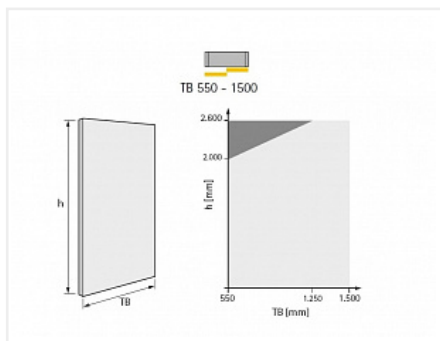

TopLine L Комплект для шкафа 2 дв. толщиной до 10-12мм и весом до 20кг., пер-я дв. слева, к-т профилей длиной 2300, демпферы на закр. и откр.

Серия:	TopLine L
Плавное закрывание:	да
Наложение:	накладная
Толщина двери, мм:	10-12
Высота фасада, мм:	до 2600
Вес двери, кг:	до 20
Количество дверей:	2
Плавное открывание:	да
Модификации:	TopLine L
Протестировано на количество циклов откр/закр:	40000
С этим товаром покупают:	107491, 125858, 10293 7, 125855, 125857, 1075 14, 107515, 125859, 125 860, 103578, 117014

Код:
SET2187

Под заказ

Ваша цена: Розница

54 438.74
руб./шт

Дополнительные изображения:

Состав комплекта

Код	Название	Цена за единицу	Количество
125845	 Комплект демпферов Silent System на закрывание для TopLine L 2 двери до 20кг Art. 9277096, Hettich	5 774.44 руб.	1 шт
125835	 Ком-кт фурн. TopLine L для 2 дв. 10-16мм (max 50кг.), передняя слева Art. 9242708, Hettich	9 259.92 руб.	1 шт
125856	Комплект крепежа тонких дверей 10-12мм для TopLine L Art. 9277153, Hettich	692.39 руб.	2 шт