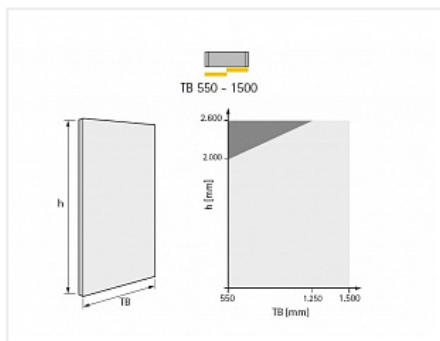

TopLine L Комплект для шкафа 2 дв. толщиной до 10-12мм и весом до 20кг., пер-я дв. слева, к-т профилей длиной 2300, демпферы на закр. и откр.

Серия:	TopLine L
Плавное закрывание:	да
Наложение:	накладная
Толщина двери, мм:	10-12
Высота фасада, мм:	до 2600
Вес двери, кг:	до 20
Количество дверей:	2
Плавное открывание:	да
Модификации:	TopLine L
Протестировано на количество циклов откр/закр:	40000
С этим товаром покупают:	117014, 103578, 107515, 107514, 125860, 125859, 102937, 107491, 125858, 125857, 125855

Код:
SET2187

Под заказ

Ваша цена: Розница

66 304.31
руб./шт

Дополнительные изображения:

Состав комплекта

Код	Изображение	Название	Цена за единицу	Количество
125845		Комплект демпферов Silent System на закрывание для TopLine L 2 двери до 20кг Art. 9277096, Hettich	7 033.05 руб.	1 шт
125835		Ком-кт фурн. TopLine L для 2 дв. 10-16мм (max 50кг.), передняя слева Art. 9242708, Hettich	11 278.23 руб.	1 шт
125856		Комплект крепежа тонких дверей 10-12мм для TopLine L Art. 9277153, Hettich	843.30 руб.	2 шт