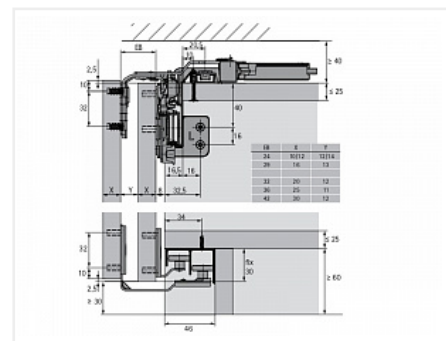

Дополнительные изображения:

Состав комплекта

Код	Название	Цена за единицу	Количество
125845	Комплект демпферов Silent System на закрывание для TopLine L 2 двери до 20кг Art. 9277096, Hettich	5 774.44 руб.	1 шт
125835	Ком-кт фурн. TopLine L для 2 дв. 10-16мм (max 50кг.), передняя слева Art. 9242708, Hettich	9 259.92 руб.	1 шт
125856	Комплект крепежа тонких дверей 10-12мм для TopLine L Art. 9277153, Hettich	692.39 руб.	2 шт