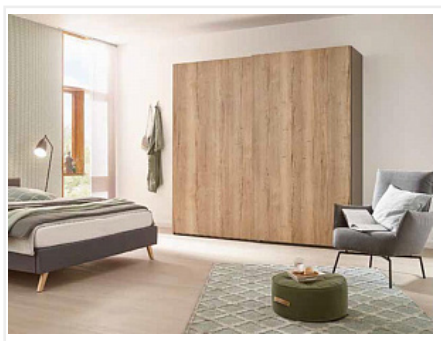

Дополнительные изображения:

Состав комплекта

Код	Название	Цена за единицу	Количество
125845	Комплект демпферов Silent System на закрывание для TopLine L 2 двери до 20кг Art. 9277096, Hettich	5 774.44 руб.	1 шт
125835	Ком-кт фурн. TopLine L для 2 дв. 10-16мм (max 50кг.), передняя слева Art. 9242708, Hettich	9 259.92 руб.	1 шт
125856	Комплект крепежа тонких дверей 10-12мм для TopLine L Art. 9277153, Hettich	692.39 руб.	2 шт