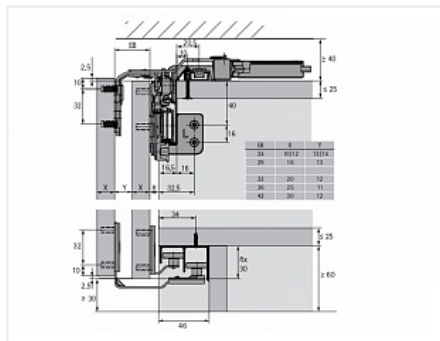

Состав комплекта

Код	Изображение	Название	Цена за единицу	Количество
125842		Ком-кт фурн. TopLine L для 3 дв. 18-30мм (max 50кг.) Art. 9242713, Hettich	15 507.06 руб.	1 шт
125846		Комплект демпферов Silent System на закрытие для TopLine L 3 двери до 50кг Art. 9242240, Hettich	13 112.80 руб.	1 шт
125854		Комплект профилей TopLine L STB11 /L4000 Art. 9277167, Hettich	18 912.45 руб.	1 шт