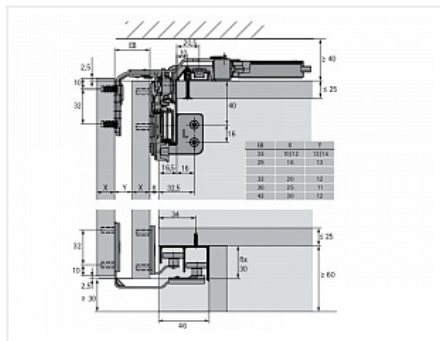

TopLine L Комплект для шкафа 2 дв. толщиной до 10-16мм и весом до 50кг., пер-я дв. справа, к-т профилей длиной 2300, демпферы на закр. и откр.

Серия:	TopLine L
Плавное закрывание:	да
Наложение:	накладная
Толщина двери, мм:	10-16
Высота фасада, мм:	до 2600
Вес двери, кг:	до 50
Количество дверей:	2
Плавное открывание:	да
Модификации:	TopLine L
Протестировано на количество циклов откр/закр:	40000
С этим товаром покупают:	117014, 103578, 107515, 107514, 101603, 115032, 125860, 125859, 102937, 107491, 125858, 125857, 125855

Код:
SET2185

Склад

Ваша цена: Розница

45 299.52
руб./шт

Дополнительные изображения:

Состав комплекта

Код	Изображение	Название	Цена за единицу	Количество
125844		Комплект демпферов Silent System на закрывание для TopLine L 2 двери до 50кг Art. 9242238, Hettich	7 033.05 руб.	1 шт
125853		Комплект профилей TopLine L STB11 /L2300 Art. 9277164, Hettich	11 221.45 руб.	1 шт
125848		Комплект демпферов Silent System на открывание для TopLine L 2 двери до 50кг Art. 9242227, Hettich	3 971.51 руб.	1 шт

125838

Ком-кт фурн. TopLine L для 2 дв. 10-16мм (max 50кг.),
передняя справа Art. 9242709, Hettich

11 278.23 руб.

1 шт

117044

Стяжка-выпрямитель для фасадов до 2600 мм/16-22
мм Art. 45198/9189775, Hettich

2 948.82 руб.