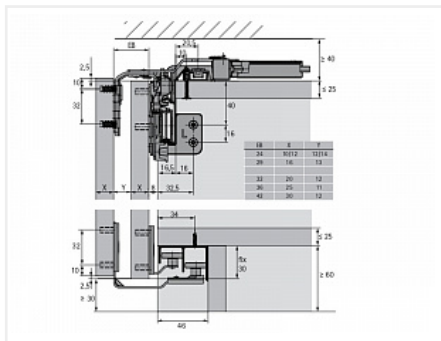

Состав комплекта

Код	Название	Цена за единицу	Количество
125844	Комплект демпферов Silent System на закрывание для TopLine L 2 двери до 50кг Art. 9242238, Hettich	5 774.44 руб.	1 шт
125853	Комплект профилей TopLine L STB11 /L2300 Art. 9277164, Hettich	9 213.30 руб.	1 шт
125848	Комплект демпферов Silent System на открывание для TopLine L 2 двери до 50кг Art. 9242227, Hettich	3 260.79 руб.	1 шт