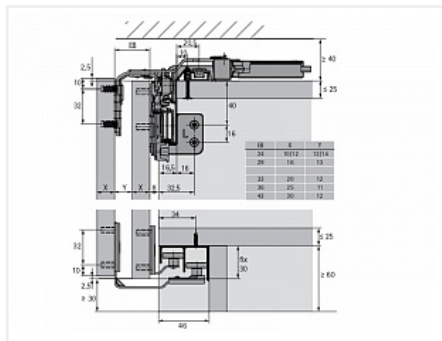

TopLine L Комплект для шкафа 2 дв. толщиной до 18-30мм и весом до 50кг., пер-я дв. справа, к-т профилей длиной 2300, демпферы на закр. и откр.

Серия:	TopLine L
Плавное закрывание:	да
Наложение:	накладная
Толщина двери, мм:	18-30
Высота фасада, мм:	до 2600
Вес двери, кг:	до 50
Количество дверей:	2
Плавное открывание:	да
Модификации:	TopLine L
Протестировано на количество циклов откр/закр:	40000
С этим товаром покупают:	125855, 125857, 10749 1, 102937, 125858, 1258 59, 114933, 103532, 125 860, 107514, 107515, 10 3578, 117014

Код:
SET2184

Склад

Ваша цена: Розница

45 409.77
руб./шт

Дополнительные изображения:

Состав комплекта

Код	Изображение	Название	Цена за единицу	Количество
125844		Комплект демпферов Silent System на закрывание для TopLine L 2 двери до 50кг Art. 9242238, Hettich	7 033.05 руб.	1 шт
125853		Комплект профилей TopLine L STB11 /L2300 Art. 9277164, Hettich	11 221.45 руб.	1 шт
125848		Комплект демпферов Silent System на открывание для TopLine L 2 двери до 50кг Art. 9242227, Hettich	3 971.51 руб.	1 шт

117044

Стяжка-выпрямитель для фасадов до 2600 мм/16-22 мм Art. 45198/9189775, Hettich

2 948.82 руб.

4 шт

125839

Ком-кт фурн. TopLine L для 2 дв. 18-30мм (max 50кг.), передняя справа Art. 9242712, Hettich

11 388.48 руб.