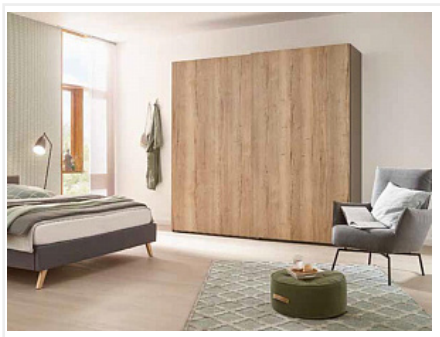

Состав комплекта

Код	Изображение	Название	Цена за единицу	Количество
125844		Комплект демпферов Silent System на закрывание для TopLine L 2 двери до 50кг Art. 9242238, Hettich	5 774.44 руб.	1 шт
125853		Комплект профилей TopLine L STB11 /L2300 Art. 9277164, Hettich	9 213.30 руб.	1 шт
125848		Комплект демпферов Silent System на открывание для TopLine L 2 двери до 50кг Art. 9242227, Hettich	3 260.79 руб.	1 шт