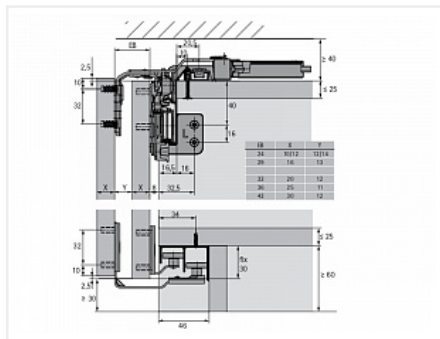

Состав комплекта

Код	Изображение	Название	Цена за единицу	Количество
125844		Комплект демпферов Silent System на закрывание для TopLine L 2 двери до 50кг Art. 9242238, Hettich	5 774.44 руб.	1 шт
125853		Комплект профилей TopLine L STB11 /L2300 Art. 9277164, Hettich	9 213.30 руб.	1 шт
125848		Комплект демпферов Silent System на открывание для TopLine L 2 двери до 50кг Art. 9242227, Hettich	3 260.79 руб.	1 шт