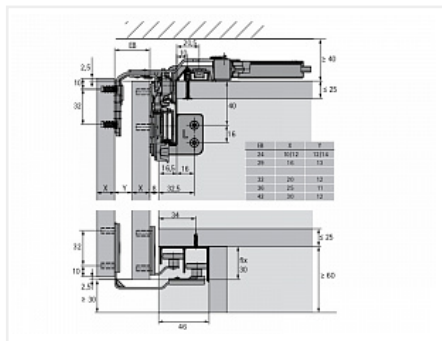

Состав комплекта

Код	Название	Цена за единицу	Количество
125845	Комплект демпферов Silent System на закрывание для TopLine L 2 двери до 20кг Art. 9277096, Hettich	5 774.44 руб.	1 шт
125835	Ком-кт фурн. TopLine L для 2 дв. 10-16мм (max 50кг.), передняя слева Art. 9242708, Hettich	9 259.92 руб.	1 шт
125856	Комплект крепежа тонких дверей 10-12мм для TopLine L Art. 9277153, Hettich	692.39 руб.	2 шт