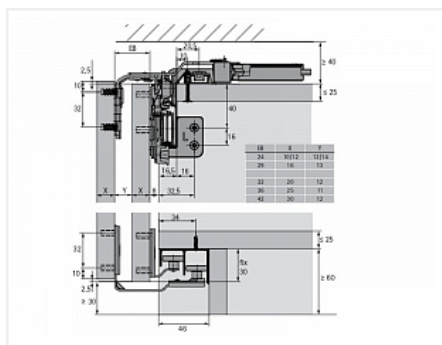

Состав комплекта

Код	Название	Цена за единицу	Количество
125845	Комплект демпферов Silent System на закрывание для TopLine L 2 двери до 20кг Art. 9277096, Hettich	6 115.55 руб.	1 шт
125835	Ком-кт фурн. TopLine L для 2 дв. 10-16мм (max 50кг.), передняя слева Art. 9242708, Hettich	9 806.92 руб.	1 шт
125856	Комплект крепежа тонких дверей 10-12мм для TopLine	733.29 руб.	2 шт