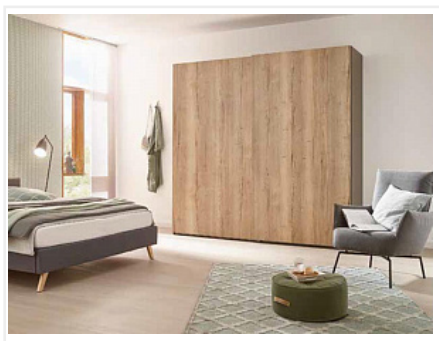

Состав комплекта

Код	Название	Цена за единицу	Количество
125845	Комплект демпферов Silent System на закрывание для TopLine L 2 двери до 20кг Art. 9277096, Hettich	5 774.44 руб.	1 шт
125835	Ком-кт фурн. TopLine L для 2 дв. 10-16мм (max 50кг.), передняя слева Art. 9242708, Hettich	9 259.92 руб.	1 шт
125856	Комплект крепежа тонких дверей 10-12мм для TopLine L Art. 9277153, Hettich	692.39 руб.	2 шт