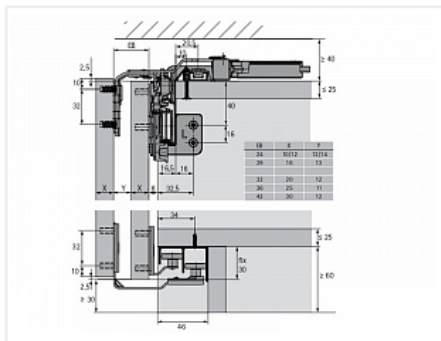

Состав комплекта

Код	Название	Цена за единицу	Количество
125845	Комплект демпферов Silent System на закрывание для TopLine L 2 двери до 20кг Art. 9277096, Hettich	7 033.05 руб.	1 шт
125835	Ком-кт фурн. TopLine L для 2 дв. 10-16мм (max 50кг.), передняя слева Art. 9242708, Hettich	11 278.23 руб.	1 шт
125856	Комплект крепежа тонких дверей 10-12мм для TopLine L Art. 9277153, Hettich	843.30 руб.	2 шт