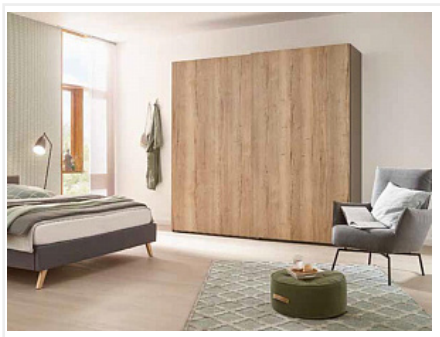

Состав комплекта

Код	Изображение	Название	Цена за единицу	Количество
125844		Комплект демпферов Silent System на закрывание для TopLine L 2 двери до 50кг Art. 9242238, Hettich	7 033.05 руб.	1 шт
125848		Комплект демпферов Silent System на открывание для TopLine L 2 двери до 50кг Art. 9242227, Hettich	3 971.51 руб.	1 шт
125854		Комплект профилей TopLine L STB11 /L4000 Art. 9277167, Hettich	18 912.45 руб.	1 шт