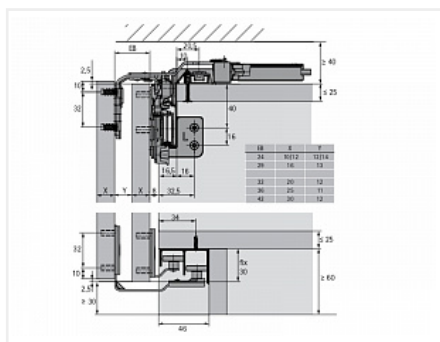

Состав комплекта

Код	Изображение	Название	Цена за единицу	Количество
125844		Комплект демпферов Silent System на закрывание для TopLine L 2 двери до 50кг Art. 9242238, Hettich	7 033.05 руб.	1 шт
125848		Комплект демпферов Silent System на открывание для TopLine L 2 двери до 50кг Art. 9242227, Hettich	3 971.51 руб.	1 шт
125854		Комплект профилей TopLine L STB11 /L4000 Art. 9277167, Hettich	18 912.45 руб.	1 шт