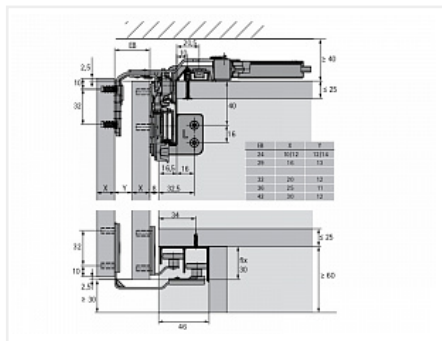

TopLine L Комплект для шкафа 2 дв. толщиной до 10-12мм и весом до 20кг., пер-я дв. справа, к-т профилей длиной 4000, демпферы на закр. и откр.

Серия:	TopLine L
Плавное закрывание:	да
Наложение:	накладная
Толщина двери, мм:	10-12
Высота фасада, мм:	до 2600
Вес двери, кг:	до 20
Количество дверей:	2
Плавное открывание:	да
Модификации:	TopLine L
Протестировано на количество циклов откр/закр:	40000
С этим товаром покупают:	117014, 103578, 107515, 107514, 125863, 125859, 125860, 125862, 125858, 125857, 125855

Код:
SET2180

Под заказ

Ваша цена: Розница

70 052.74
руб./шт

Дополнительные изображения:

Состав комплекта

Код	Название	Цена за единицу	Количество
125845	 Комплект демпферов Silent System на закрывание для TopLine L 2 двери до 20кг Art. 9277096, Hettich	7 033.05 руб.	1 шт
125856	 Комплект крепежа тонких дверей 10-12мм для TopLine L Art. 9277153, Hettich	843.30 руб.	2 шт
125854	 Комплект профилей TopLine L STB11 /L4000 Art. 9277167, Hettich	18 912.45 руб.	1 шт

125838		Ком-кт фурн. TopLine L для 2 дв. 10-16мм (max 50кг.), передняя справа Art. 9242709, Hettich	11 278.23 руб.	1 шт
125861		Стяжка-выпрямитель для фасадов до 2000 мм/10-12 мм, комплект 2 шт Art. 9280180, Hettich	13 585.45 руб.	2 шт
125849		Комплект демпферов Silent System на открывание для TopLine L 2 двери до 10-12мм до 20кг Art. 9277151, Hettich	3 971.51 руб.	1 шт