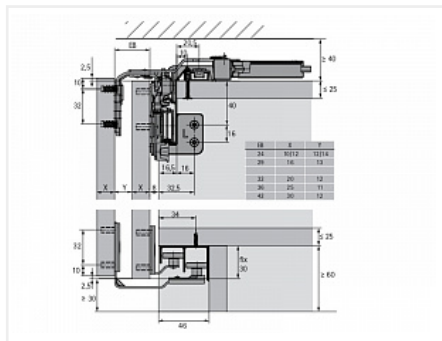

Состав комплекта

Код	Изображение	Название	Цена за единицу	Количество
125853		Комплект профилей TopLine L STB11 /L2300 Art. 9277164, Hettich	11 221.45 руб.	1 шт
125846		Комплект демпферов Silent System на закрывание для TopLine L 3 двери до 50кг Art. 9242240, Hettich	13 112.80 руб.	1 шт
125841		Ком-кт фурн. TopLine L для 3 дв. 10-16мм (max 50кг.) Art. 9242710, Hettich	15 396.82 руб.	1 шт