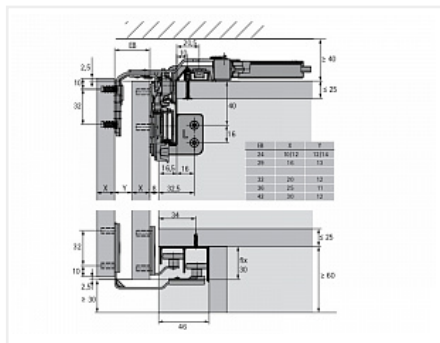

TopLine L Комплект для шкафа 3 дв. толщиной до 10-16мм и весом до 50кг., к-т профилей длиной 2300, демпферы на закр. и откр.

Серия:	TopLine L
Плавное закрывание:	да
Тип:	Комплект фурнитуры и профиля
Наложение:	накладная
Толщина двери, мм:	10-16
Высота фасада, мм:	до 2600
Вес двери, кг:	до 50
Количество дверей:	3
Плавное открывание:	да
Модификации:	TopLine L
Протестировано на количество циклов откр/закр:	40000
С этим товаром покупают:	125852, 125855, 125857, 125858, 102937, 125860, 101603, 107491, 125859, 107514, 115032, 107515, 103578, 117014

Код:
SET2178

Склад

Ваша цена: Розница

56 814.36
руб./шт

Дополнительные изображения:

Состав комплекта

Код	Название	Цена за единицу	Количество
125853	 Комплект профилей TopLine L STB11 /L2300 Art. 9277164, Hettich	9 757.55 руб.	1 шт
125846	 Комплект демпферов Silent System на закрывание для TopLine L 3 двери до 50кг Art. 9242240, Hettich	11 402.17 руб.	1 шт