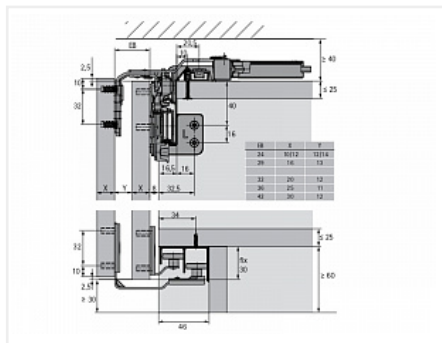

TopLine L Комплект для шкафа 3 дв. толщиной до 10-12мм и весом до 20кг., к-т профилей длиной 4000, демпферы на закр. и откр.

Серия:	TopLine L
Плавное закрывание:	да
Тип:	Комплект фурнитуры и профиля
Наложение:	накладная
Толщина двери, мм:	10-12
Высота фасада, мм:	до 2600
Вес двери, кг:	до 20
Количество дверей:	3
Плавное открывание:	да
Модификации:	TopLine L
Протестировано на количество циклов откр/закр:	40000
С этим товаром покупают:	117014, 103578, 107515, 107514, 125860, 125859, 125863, 125862, 125858, 125857, 125855, 125852

Код:
SET2177

Под заказ

Ваша цена: Розница

85 756.60
руб./шт

Дополнительные изображения:

Состав комплекта

Код	Название	Цена за единицу	Количество
125851	 Комплект демпферов Silent System на открывание для TopLine L 3 двери 10-12мм до 20кг Art. 9277152, Hettich	6 881.64 руб.	1 шт
125856	 Комплект крепежа тонких дверей 10-12мм для TopLine L Art. 9277153, Hettich	733.29 руб.	3 шт