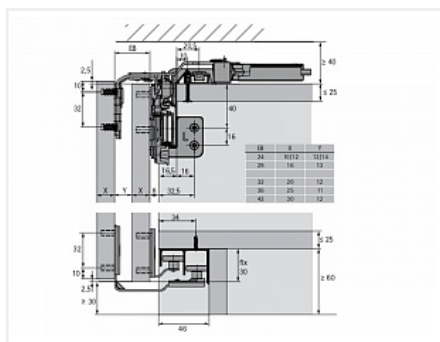

## TopLine L Комплект для шкафа 3 дв. толщиной до 10-12мм и весом до 20кг., к-т профилей длиной 4000, демпферы на закр. и откр.

Серия:	<b>TopLine L</b>
Плавное закрывание:	<b>да</b>
Наложение:	<b>накладная</b>
Толщина двери, мм:	<b>10-12</b>
Высота фасада, мм:	<b>до 2600</b>
Вес двери, кг:	<b>до 20</b>
Количество дверей:	<b>3</b>
Плавное открывание:	<b>да</b>
Модификации:	<b>TopLine L</b>
Протестировано на количество циклов откр/закр:	<b>40000</b>
С этим товаром покупают:	<b>117014, 103578, 107515, 107514, 125863, 125859, 125860, 125862, 125858, 125857, 125855, 125852</b>

### Состав комплекта

Код	Название	Цена за единицу	Количество
125851	 Комплект демпферов Silent System на открывание для TopLine L 3 двери 10-12мм до 20кг Art. 9277152, Hettich	7 914.08 руб.	1 шт
125856	 Комплект крепежа тонких дверей 10-12мм для TopLine L Art. 9277153, Hettich	843.30 руб.	3 шт
125841	Ком-кт фурн. TopLine L для 3 дв. 10-16мм (max 50кг.) Art. 9242710, Hettich	15 396.82 руб.	1 шт