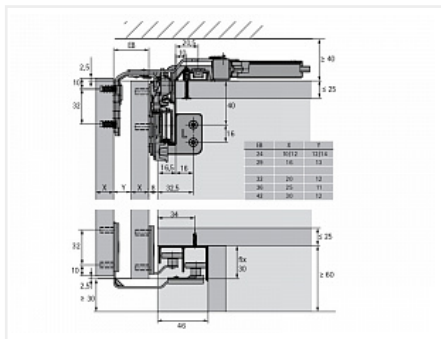

TopLine L Комплект для шкафа 3 дв. толщиной до 10-12мм и весом до 20кг., к-т профилей длиной 4000, демпферы на закр. и откр.

Серия:	TopLine L
Плавное закрывание:	да
Наложение:	накладная
Толщина двери, мм:	10-12
Высота фасада, мм:	до 2600
Вес двери, кг:	до 20
Количество дверей:	3
Плавное открывание:	да
Модификации:	TopLine L
Протестировано на количество циклов откр/закр:	40000
С этим товаром покупают:	125859, 125863, 12585 8, 125862, 125857, 1258 55, 125852, 117014, 103 578, 107515, 107514, 12 5860

Код:
SET2177

Под заказ

Ваша цена: Розница

**80 973.32
руб./шт**

Дополнительные изображения:

Состав комплекта

Код	Изображение	Название	Цена за единицу	Количество
125851		Комплект демпферов Silent System на открывание для TopLine L 3 двери 10-12мм до 20кг Art. 9277152, Hettich	6 497.80 руб.	1 шт
125856		Комплект крепежа тонких дверей 10-12мм для TopLine L Art. 9277153, Hettich	692.39 руб.	3 шт
125841		Ком-кт фурн. TopLine L для 3 дв. 10-16мм (max 50кг.) Art. 9242710, Hettich	12 641.46 руб.	1 шт