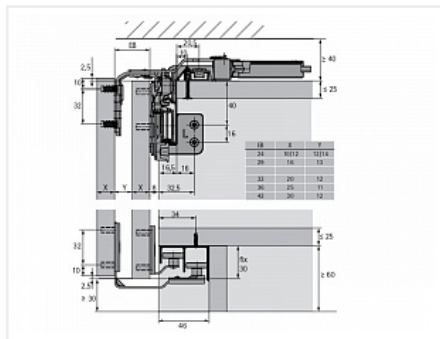

TopLine L Комплект для шкафа 2 дв. толщиной до 10-16мм и весом до 50кг., пер-я дв. справа, к-т профилей длиной 4000, демпферы на закр. и откр.

Серия:	TopLine L
Плавное закрывание:	да
Наложение:	накладная
Толщина двери, мм:	10-16
Высота фасада, мм:	до 2600
Вес двери, кг:	до 50
Количество дверей:	2
Плавное открывание:	да
Модификации:	TopLine L
Протестировано на количество циклов откр/закр:	40000
С этим товаром покупают:	125855, 125858, 125857, 125862, 125863, 125859, 101603, 125860, 107514, 115032, 107515, 103578, 117014

Код:
SET2176

Склад

Ваша цена: Розница

43 507.54
руб./шт

Дополнительные изображения:

Состав комплекта

Код	Изображение	Название	Цена за единицу	Количество
125844		Комплект демпферов Silent System на закрывание для TopLine L 2 двери до 50кг Art. 9242238, Hettich	5 774.44 руб.	1 шт
125848		Комплект демпферов Silent System на открывание для TopLine L 2 двери до 50кг Art. 9242227, Hettich	3 260.79 руб.	1 шт
125854		Комплект профилей TopLine L STB11 /L4000 Art. 9277167, Hettich	15 527.95 руб.	1 шт

125838

Ком-кт фурн. TopLine L для 2 дв. 10-16мм (max 50кг.),
передняя справа Art. 9242709, Hettich

9 259.92 руб.

1 шт

117044

Стяжка-выпрямитель для фасадов до 2600 мм/16-22
мм Art. 45198/9189775, Hettich

2 421.11 руб.