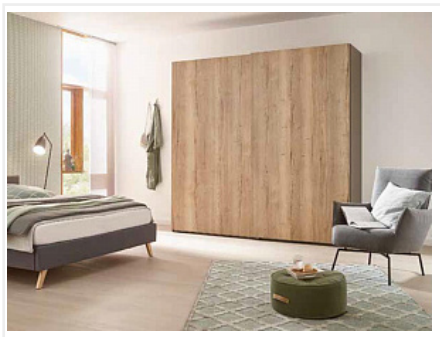

Состав комплекта

Код	Изображение	Название	Цена за единицу	Количество
125844		Комплект демпферов Silent System на закрывание для TopLine L 2 двери до 50кг Art. 9242238, Hettich	5 774.44 руб.	1 шт
125848		Комплект демпферов Silent System на открывание для TopLine L 2 двери до 50кг Art. 9242227, Hettich	3 260.79 руб.	1 шт
125854		Комплект профилей TopLine L STB11 /L4000 Art. 9277167, Hettich	15 527.95 руб.	1 шт