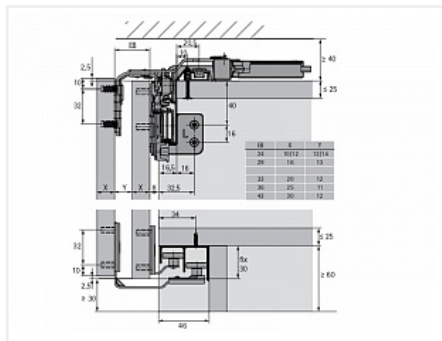

Состав комплекта

Код	Изображение	Название	Цена за единицу	Количество
125844		Комплект демпферов Silent System на закрывание для TopLine L 2 двери до 50кг Art. 9242238, Hettich	7 033.05 руб.	1 шт
125848		Комплект демпферов Silent System на открывание для TopLine L 2 двери до 50кг Art. 9242227, Hettich	3 971.51 руб.	1 шт
125854		Комплект профилей TopLine L STB11 /L4000 Art. 9277167, Hettich	18 912.45 руб.	1 шт