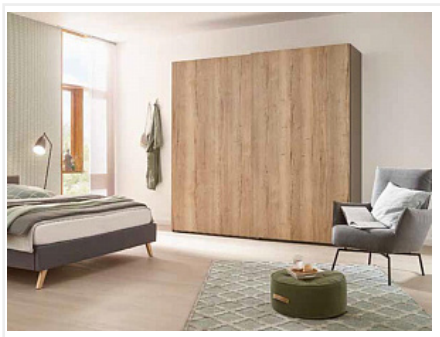

Состав комплекта

Код	Изображение	Название	Цена за единицу	Количество
125844		Комплект демпферов Silent System на закрывание для TopLine L 2 двери до 50кг Art. 9242238, Hettich	7 033.05 руб.	1 шт
125853		Комплект профилей TopLine L STB11 /L2300 Art. 9277164, Hettich	11 221.45 руб.	1 шт
125848		Комплект демпферов Silent System на открывание для TopLine L 2 двери до 50кг Art. 9242227, Hettich	3 971.51 руб.	1 шт