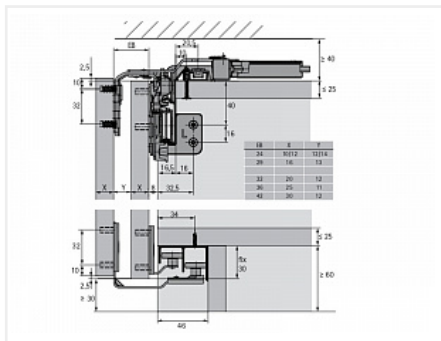

TopLine L Комплект для шкафа 2 дв. толщиной до 18-30мм и весом до 50кг., пер-я дв. слева, к-т профилей длиной 2300, демпферы на закр. и откр.

| | |
|--|---|
| Серия: | TopLine L |
| Плавное закрывание: | да |
| Наложение: | накладная |
| Толщина двери, мм: | 18-30 |
| Высота фасада, мм: | до 2600 |
| Вес двери, кг: | до 50 |
| Количество дверей: | 2 |
| Плавное открывание: | да |
| Модификации: | TopLine L |
| Протестировано на количество циклов откр/закр: | 40000 |
| С этим товаром покупают: | 117014, 103578, 107515, 107514, 125859, 103532, 114933, 125860, 107491, 125858, 102937, 125857, 125855 |

Код:
SET2174

Склад

Ваша цена: Розница

45 409.77
руб./шт

Дополнительные изображения:

Состав комплекта

| Код | Изображение | Название | Цена за единицу | Количество |
|--------|---|--|-----------------|------------|
| 125844 |  | Комплект демпферов Silent System на закрывание для TopLine L 2 двери до 50кг Art. 9242238, Hettich | 7 033.05 руб. | 1 шт |
| 125853 |  | Комплект профилей TopLine L STB11 /L2300 Art. 9277164, Hettich | 11 221.45 руб. | 1 шт |
| 125848 | | Комплект демпферов Silent System на открывание для TopLine L 2 двери до 50кг Art. 9242227, Hettich | 3 971.51 руб. | 1 шт |

125836

Ком-кт фурн. TopLine L для 2 дв. 18-30мм (max 50кг.),
передняя слева Art. 9242711, Hettich

11 388.48 руб.

1 шт

117044

Стяжка-выпрямитель для фасадов до 2600 мм/16-22
мм Art. 45198/9189775, Hettich

2 948.82 руб.