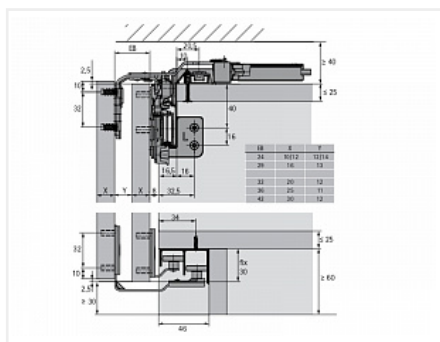

Состав комплекта

Код	Название	Цена за единицу	Количество
125844	Комплект демпферов Silent System на закрывание для TopLine L 2 двери до 50кг Art. 9242238, Hettich	5 774.44 руб.	1 шт
125835	Ком-кт фурн. TopLine L для 2 дв. 10-16мм (max 50кг.), передняя слева Art. 9242708, Hettich	9 259.92 руб.	1 шт
125848	Комплект демпферов Silent System на открывание для TopLine L 2 двери до 50кг Art. 9242227, Hettich	3 260.79 руб.	1 шт