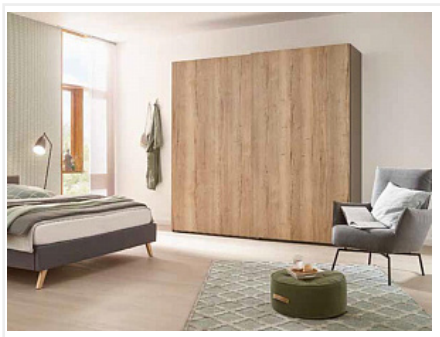

Состав комплекта

Код	Изображение	Название	Цена за единицу	Количество
125844		Комплект демпферов Silent System на закрывание для TopLine L 2 двери до 50кг Art. 9242238, Hettich	7 033.05 руб.	1 шт
125835		Ком-кт фурн. TopLine L для 2 дв. 10-16мм (max 50кг.), передняя слева Art. 9242708, Hettich	11 278.23 руб.	1 шт
125848		Комплект демпферов Silent System на открывание для TopLine L 2 двери до 50кг Art. 9242227, Hettich	3 971.51 руб.	1 шт