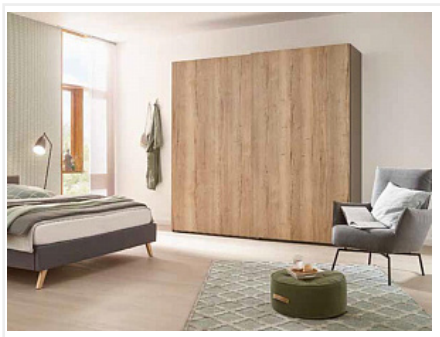

Состав комплекта

Код	Название	Цена за единицу	Количество
125844	Комплект демпферов Silent System на закрывание для TopLine L 2 двери до 50кг Art. 9242238, Hettich	5 774.44 руб.	1 шт
125835	Ком-кт фурн. TopLine L для 2 дв. 10-16мм (max 50кг.), передняя слева Art. 9242708, Hettich	9 259.92 руб.	1 шт
125848	Комплект демпферов Silent System на открывание для TopLine L 2 двери до 50кг Art. 9242227, Hettich	3 260.79 руб.	1 шт