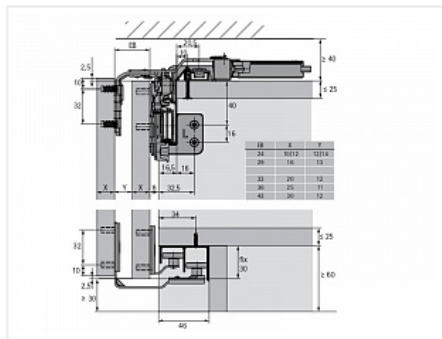

TopLine L Комплект для шкафа 2 дв. толщиной до 10-16мм и весом до 50кг., пер-я дв. слева, к-т профилей длиной 4000, демпферы на закр. и откр.

Серия:	TopLine L
Плавное закрывание:	да
Наложение:	накладная
Толщина двери, мм:	10-16
Высота фасада, мм:	до 2600
Вес двери, кг:	до 50
Количество дверей:	2
Плавное открывание:	да
Модификации:	TopLine L
Протестировано на количество циклов откр/закр:	40000
С этим товаром покупают:	125855, 125857, 125858, 8, 125862, 101603, 115032, 125863, 125859, 125860, 107514, 107515, 103578, 117014

Код:
SET2173

Склад

Ваша цена: Розница

52 990.52
руб./шт

Дополнительные изображения:

Состав комплекта

Код	Изображение	Название	Цена за единицу	Количество
125844		Комплект демпферов Silent System на закрывание для TopLine L 2 двери до 50кг Art. 9242238, Hettich	7 033.05 руб.	1 шт
125835		Ком-кт фурн. TopLine L для 2 дв. 10-16мм (max 50кг.), передняя слева Art. 9242708, Hettich	11 278.23 руб.	1 шт
125848		Комплект демпферов Silent System на открывание для TopLine L 2 двери до 50кг Art. 9242227, Hettich	3 971.51 руб.	1 шт

125854

Комплект профилей TopLine L STB11 /L4000 Art. 9277167, Hettich

18 912.45 руб.

1 шт

117044

Стяжка-выпрямитель для фасадов до 2600 мм/16-22 мм Art. 45198/9189775, Hettich

2 948.82 руб.

4 шт