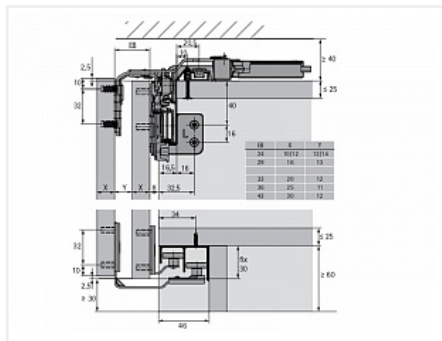

TopLine L Комплект для шкафа 3 дв. толщиной до 10-12мм и весом до 20кг., к-т профилей длиной 2300, демпферы на закр. и откр.

Серия:	TopLine L
Плавное закрывание:	да
Наложение:	накладная
Толщина двери, мм:	10-12
Высота фасада, мм:	до 2600
Вес двери, кг:	до 20
Количество дверей:	3
Плавное открывание:	да
Модификации:	TopLine L
Протестировано на количество циклов откр/закр:	40000
С этим товаром покупают:	107491, 125859, 10293 7, 125858, 125857, 1258 55, 125852, 117014, 103 578, 107515, 107514, 12 5860

Код:
SET2172

Под заказ

Ваша цена: Розница

**74 658.67
руб./шт**

Дополнительные изображения:

Состав комплекта

Код	Изображение	Название	Цена за единицу	Количество
125851		Комплект демпферов Silent System на открывание для TopLine L 3 двери 10-12мм до 20кг Art. 9277152, Hettich	6 497.80 руб.	1 шт
125856		Комплект крепежа тонких дверей 10-12мм для TopLine L Art. 9277153, Hettich	692.39 руб.	3 шт
125853		Комплект профилей TopLine L STB11 /L2300 Art. 9277164, Hettich	9 213.30 руб.	1 шт