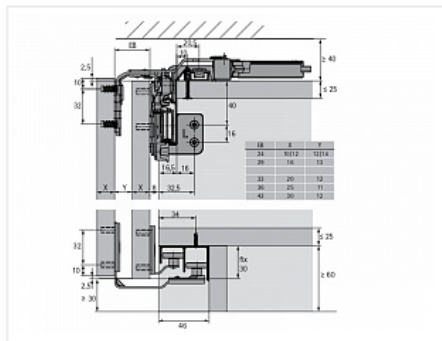

TopLine L Комплект для шкафа 3 дв. толщиной до 10-12мм и весом до 20кг., к-т профилей длиной 2300, демпферы на закр. и откр.

Серия:	TopLine L
Плавное закрывание:	да
Наложение:	накладная
Толщина двери, мм:	10-12
Высота фасада, мм:	до 2600
Вес двери, кг:	до 20
Количество дверей:	3
Плавное открывание:	да
Модификации:	TopLine L
Протестировано на количество циклов откр/закр:	40000
С этим товаром покупают:	117014, 103578, 107515, 107514, 125859, 107491, 125860, 102937, 125858, 125857, 125855, 125852

Код:
SET2172

Под заказ

Ваша цена: Розница

90 931.40
руб./шт

Дополнительные изображения:

Состав комплекта

Код	Изображение	Название	Цена за единицу	Количество
125851		Комплект демпферов Silent System на открывание для TopLine L 3 двери 10-12мм до 20кг Art. 9277152, Hettich	7 914.08 руб.	1 шт
125856		Комплект крепежа тонких дверей 10-12мм для TopLine L Art. 9277153, Hettich	843.30 руб.	3 шт
125853		Комплект профилей TopLine L STB11 /L2300 Art. 9277164, Hettich	11 221.45 руб.	1 шт