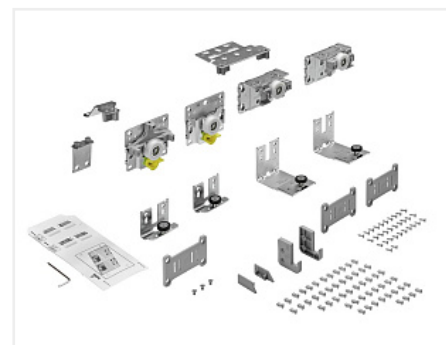

TopLine L Комплект для шкафа 2 дв. толщиной до 10-12мм и весом до 20кг., пер-я дв. справа, к-т профилей длиной 2300, демпферы на закр. и откр.

Серия:	TopLine L
Плавное закрывание:	да
Тип:	Комплект фурнитуры и профиля
Наложение:	накладная
Толщина двери, мм:	10-12
Высота фасада, мм:	до 2600
Вес двери, кг:	до 20
Количество дверей:	2
Плавное открывание:	да
Модификации:	TopLine L
Протестировано на количество циклов откр/закр:	40000
С этим товаром покупают:	125855, 125857, 125858, 102937, 107491, 125859, 125860, 107514, 107515, 103578, 117014

Код:
SET2171

Под заказ

Ваша цена: Розница

54 226.33
руб./шт

Дополнительные изображения:

Состав комплекта

Код	Название	Цена за единицу	Количество
125845	 Комплект демпферов Silent System на закрывание для TopLine L 2 двери до 20кг Art. 9277096, Hettich	6 115.55 руб.	1 шт
125849	 Комплект демпферов Silent System на открывание для TopLine L 2 двери до 10-12мм до 20кг Art. 9277151, Hettich	3 453.41 руб.	1 шт
125856	Комплект крепежа тонких дверей 10-12мм для TopLine	733.29 руб.	2 шт