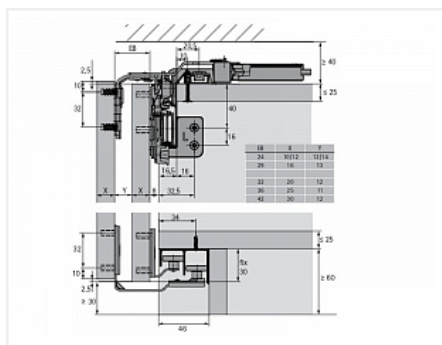

Состав комплекта

Код	Название	Цена за единицу	Количество
125845	Комплект демпферов Silent System на закрывание для TopLine L 2 двери до 20кг Art. 9277096, Hettich	6 115.55 руб.	1 шт
125849	Комплект демпферов Silent System на открывание для TopLine L 2 двери до 10-12мм до 20кг Art. 9277151, Hettich	3 453.41 руб.	1 шт
125856	Комплект крепежа тонких дверей 10-12мм для TopLine	733.29 руб.	2 шт