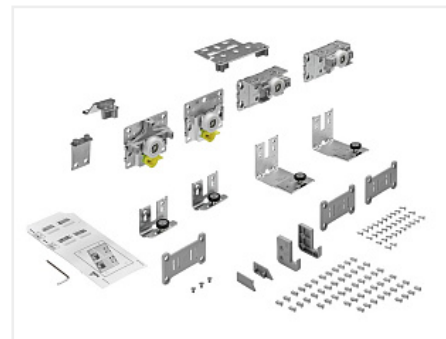

Дополнительные изображения:

Состав комплекта

Код	Название	Цена за единицу	Количество
125845	Комплект демпферов Silent System на закрывание для TopLine L 2 двери до 20кг Art. 9277096, Hettich	7 033.05 руб.	1 шт
125849	Комплект демпферов Silent System на открывание для TopLine L 2 двери до 10-12мм до 20кг Art. 9277151, Hettich	3 971.51 руб.	1 шт
125856	Комплект крепежа тонких дверей 10-12мм для TopLine L Art. 9277153, Hettich	843.30 руб.	2 шт