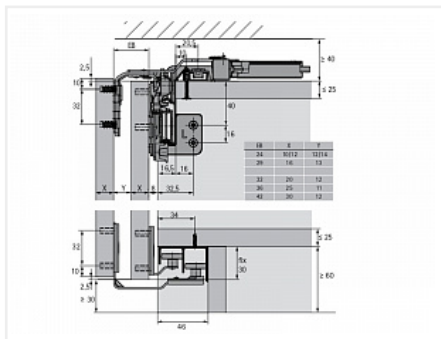

Дополнительные изображения:

Состав комплекта

Код	Название	Цена за единицу	Количество
125845	Комплект демпферов Silent System на закрывание для TopLine L 2 двери до 20кг Art. 9277096, Hettich	7 033.05 руб.	1 шт
125849	Комплект демпферов Silent System на открывание для TopLine L 2 двери до 10-12мм до 20кг Art. 9277151, Hettich	3 971.51 руб.	1 шт
125856	Комплект крепежа тонких дверей 10-12мм для TopLine L Art. 9277153, Hettich	843.30 руб.	2 шт