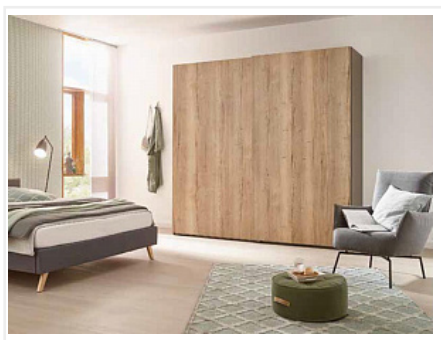

Состав комплекта

Код	Название	Цена за единицу	Количество
125845	Комплект демпферов Silent System на закрывание для TopLine L 2 двери до 20кг Art. 9277096, Hettich	6 115.55 руб.	1 шт
125849	Комплект демпферов Silent System на открывание для TopLine L 2 двери до 10-12мм до 20кг Art. 9277151, Hettich	3 453.41 руб.	1 шт
125856	Комплект крепежа тонких дверей 10-12мм для TopLine	733.29 руб.	2 шт