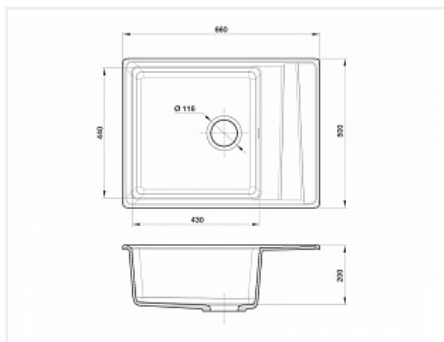

Цвет, может отличаться от заявленного на сайте