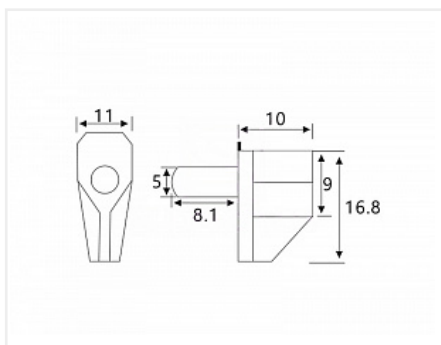

## Полкодержатель для стеклянных полок, прозрачный

Материал полки:	<b>Дерево, Стекло</b>
Крепление полки:	<b>Без фиксации</b>
Толщина полки, мм:	<b>от 2</b>
Производитель:	<b>Китай</b>
Материал:	<b>металл / пластик</b>
Цвет:	<b>прозрачный</b>
Кратность отгрузки, шт:	<b>1</b>
Количество в упаковке:	<b>5000 шт</b>

### Сопутствующие товары

Код	Название	Цена за единицу
103280	 Сверло по дереву Мастер 3D MiniMaster StopLine 5,0x50	872.55 руб.