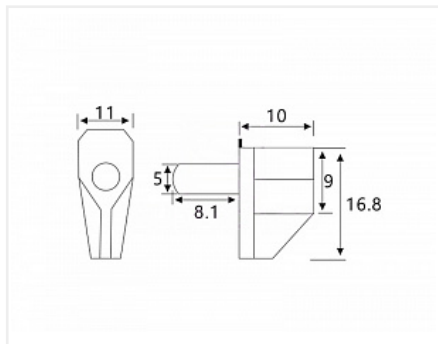

## Полкодержатель для стеклянных полок, прозрачный

Материал полки:	<b>Дерево, Стекло</b>
Крепление полки:	<b>Без фиксации</b>
Толщина полки, мм:	<b>от 2</b>
Производитель:	<b>Китай</b>
Материал:	<b>металл / пластик</b>
Цвет:	<b>прозрачный</b>
Кратность отгрузки, шт:	<b>1</b>
Количество в упаковке:	<b>5000 шт</b>

### Сопутствующие товары

Код	Изображение	Название	Цена за единицу
103280		Сверло по дереву Мастер 3D MiniMaster StopLine 5,0x50	862.00 руб.