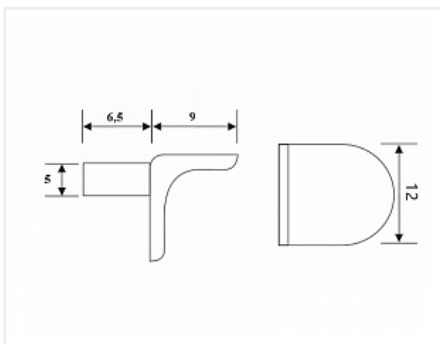

4.20 руб./шт

Дополнительные изображения:

Сопутствующие товары

Код	Название	Цена за единицу
103280	 Сверло по дереву Мастер 3D MiniMaster StopLine 5,0x50	872.55 руб.

Аналоги

Код	Название	Цена за единицу
116797	 Sekura 1.1, полкодержатель, диаметр цапфы 5 мм, цинк/никелированный Art. 9010110, Hettich	12.26 руб.
116774	Sekura 7, полкодержатель, диаметр отверстия 5 мм,	21.26 руб.