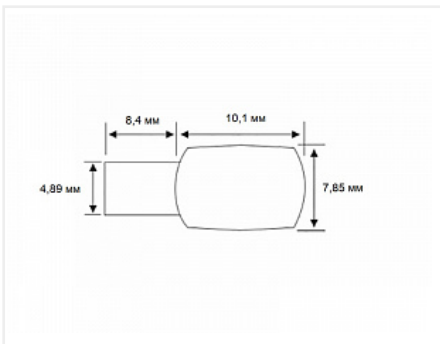

## Сопутствующие товары

Код	Название	Цена за единицу
103280	 Сверло по дереву Мастер 3D MiniMaster StopLine 5,0x50	862.00 руб.