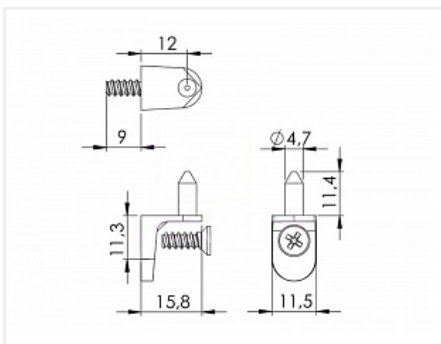

7.01 руб./шт

Дополнительные изображения:

Сопутствующие товары

Код	Название	Цена за единицу
103280	 Сверло по дереву Мастер 3D MiniMaster StopLine 5,0x50	872.55 руб.

Аналоги

Код	Название	Цена за единицу
116797	 Sekura 1.1, полкодержатель, диаметр цапфы 5 мм, цинк/никелированный Art. 9010110, Hettich	12.26 руб.
116774	Sekura 7, полкодержатель, диаметр отверстия 5 мм,	21.26 руб.