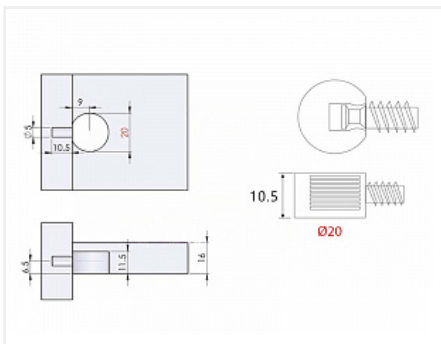

Полкодержатель для деревянных полок, белый

Модификации:	Полкодержатель Flipper
Параметры модификаций:	Цвет, Производитель
Материал полки:	Дерево
Крепление полки:	С фиксацией
Толщина полки, мм:	от 16
Производитель:	Китай
Материал:	металл / пластик
Цвет:	белый
Диаметр присадки, мм:	20
Кратность отгрузки, шт:	1
Количество в упаковке:	5000 шт

Код:
125938

Распродажа

Ваша цена: Розница

1.95 руб./шт

Дополнительные изображения:

Для сборки вам обязательно понадобится:

Полкодержатель
и

Описание

Максимальная нагрузка 60 кг/ 4шт

Обязательные комплектующие

Код	Название	Цена за единицу
100662	Шток винчиваемый для полкодержателя, 10 мм	1.50 руб.