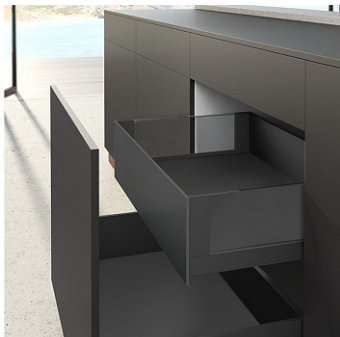

AvanTech YOU INLAY, внутренний ящик 187x400 мм, на Actro YOU Silent System, антрацит, ДОБАВИТЬ Art. 9257279

Производитель:	Hettich
Серия:	AvanTech YOU INLAY
Модель ящика:	внутренний с высокими боковинами
Плавное закрывание:	да
Тип выдвижения:	полное
Тип:	Комплект ящика (россыпью)
Высота, мм:	187
Цвет:	антрацит
Максимальная нагрузка, кг:	40
Тип направляющих:	С доводчиком
Модификации:	Внутренний ящик AvanTech YOU INLAY
Параметры модификаций:	Номинальная длина, мм, Высота, мм, Глубина модуля, мм, Цвет, Серия направляющих
Тип боковин:	Тонкие
Серия направляющих:	Actro YOU
Номинальная длина, мм:	400

Код:
SET2136

Распродажа

Ваша цена: Розница

10 009.99
руб./шт

Состав комплекта

Код	Изображение	Название	Цена за единицу	Количество
194677		Комплект соединителей передней панели внутреннего корпуса AvanTech YOU, H187, антрацит, Art. 9257621, Hettich	969.70 руб.	1 шт
194554		Комплект ящика AvanTech YOU INLAY, H187, NL400, антрацит, Art. 9257188, Hettich	5 731.81 руб.	1 шт
190407		Комплект направляющих Actro YOU для AvanTech YOU и деревянных ящиков, NL400, EB21, 40кг, полн. выдв., Silent System Art. 9318190, Hettich	3 308.48 руб.	1 шт