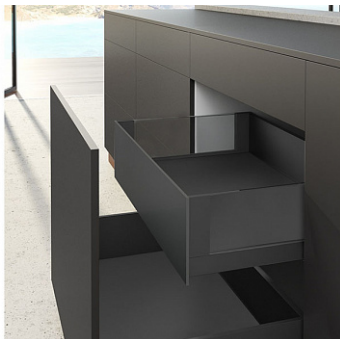

AvanTech YOU INLAY, внутренний ящик 187x500 мм, на Actro YOU Silent System, антрацит, ДОБАВИТЬ Art. 9257279

Производитель:	Hettich
Серия:	AvanTech YOU INLAY
Модель ящика:	внутренний с высокими боковинами
Плавное закрывание:	да
Тип выдвижения:	полное
Тип:	Комплект ящика (россыпью)
Высота, мм:	187
Цвет:	антрацит
Максимальная нагрузка, кг:	40
Тип направляющих:	С доводчиком
Модификации:	Внутренний ящик AvanTech YOU INLAY
Параметры модификаций:	Номинальная длина, мм, Высота, мм, Глубина модуля, мм, Цвет, Серия направляющих
Тип боковин:	Тонкие
Серия направляющих:	Actro YOU
Номинальная длина, мм:	500

Код:
SET2135**Распродажа**

Ваша цена: Розница

**9 744.23
руб./шт**

Состав комплекта

Код	Изображение	Название	Цена за единицу	Количество
194677		Комплект соединителей передней панели внутреннего короба AvanTech YOU, H187, антрацит, Art. 9257621, Hettich	923.53 руб.	1 шт
194568		Комплект направляющих Actro YOU для AvanTech YOU и деревянных ящиков, NL500, EB21, 40кг, полн. выдв., Silent System Art. 9257008, Hettich	3 219.79 руб.	1 шт
194556		Комплект ящика AvanTech YOU INLAY, H187, NL500, антрацит, Art. 9257190, Hettich	5 600.91 руб.	1 шт