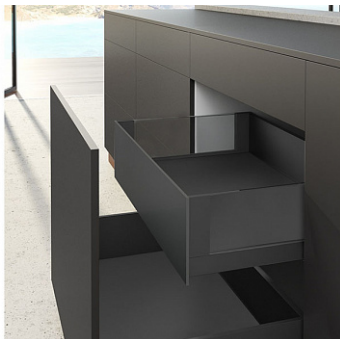

AvanTech YOU INLAY, внутренний ящик 187x450 мм, на Actro YOU Silent System, антрацит, ДОБАВИТЬ Art. 9257279

Производитель:	Hettich
Серия:	AvanTech YOU INLAY
Модель ящика:	внутренний с высокими боковинами
Плавное закрывание:	да
Тип выдвижения:	полное
Тип:	Комплект ящика (россыпью)
Высота, мм:	187
Цвет:	антрацит
Максимальная нагрузка, кг:	40
Тип направляющих:	С доводчиком
Модификации:	Внутренний ящик AvanTech YOU INLAY
Параметры модификаций:	Номинальная длина, мм, Глубина модуля, мм, Высота, мм, Цвет, Серия направляющих
Тип боковин:	Тонкие
Серия направляющих:	Actro YOU
Номинальная длина, мм:	450

Код:
SET2129

Распродажа

Ваша цена: Розница

9 638.62
руб./шт

Состав комплекта

Код	Изображение	Название	Цена за единицу	Количество
194677		Комплект соединителей передней панели внутреннего короба AvanTech YOU, H187, антрацит, Art. 9257621, Hettich	923.53 руб.	1 шт
194567		Комплект направляющих Actro YOU для AvanTech YOU и деревянных ящиков, NL450, EB21, 40кг, полн. выдв., Silent System Art. 9257006, Hettich	3 185.22 руб.	1 шт
194555		Комплект ящика AvanTech YOU INLAY, H187, NL450, антрацит, Art. 9257189, Hettich	5 529.87 руб.	1 шт