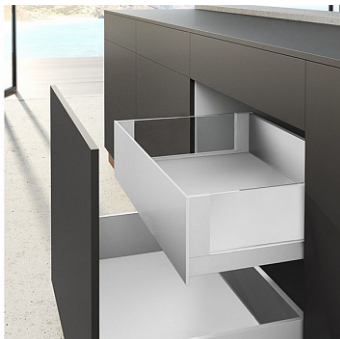

AvanTech YOU INLAY, внутренний ящик 187x500 мм, на Actro YOU Silent System, белый, ДОБАВИТЬ Art. 9257275

Производитель:	Hettich
Серия:	AvanTech YOU INLAY
Модель ящика:	внутренний с высокими боковинами
Плавное закрывание:	да
Тип выдвижения:	полное
Тип:	Комплект ящика (россыпью)
Высота, мм:	187
Цвет:	белый
Максимальная нагрузка, кг:	40
Тип направляющих:	С доводчиком
Модификации:	Внутренний ящик AvanTech YOU INLAY
Параметры модификаций:	Номинальная длина, мм, Глубина модуля, мм, Высота, мм, Цвет, Серия направляющих
Тип боковин:	Тонкие
Серия направляющих:	Actro YOU
Номинальная длина, мм:	500

Код:
SET2127

Под заказ

Ваша цена: Розница

10 231.42
руб./шт

Состав комплекта

Код	Изображение	Название	Цена за единицу	Количество
194652		Комплект соединителей передней панели внутреннего ящика AvanTech YOU, H187, белый, Art. 9257617, Hettich	969.70 руб.	1 шт
194568		Комплект направляющих Actro YOU для AvanTech YOU и деревянных ящиков, NL500, EB21, 40кг, полн. выдв., Silent System Art. 9257008, Hettich	3 380.77 руб.	1 шт
194513		Комплект ящика AvanTech YOU INLAY, H187, NL500, белый, Art. 9257183, Hettich	5 880.95 руб.	1 шт