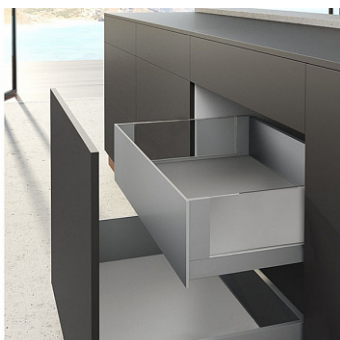

## AvanTech YOU INLAY, внутренний ящик 187x400 мм, на Actro YOU Silent System, серебристый, ДОБАВИТЬ Art. 9257271

Производитель:	<b>Hettich</b>
Серия:	<b>AvanTech YOU INLAY</b>
Модель ящика:	<b>внутренний с высокими боковинами</b>
Плавное закрывание:	<b>да</b>
Тип выдвижения:	<b>полное</b>
Тип:	<b>Комплект ящика (россыпью)</b>
Высота, мм:	<b>187</b>
Цвет:	<b>серебристый</b>
Максимальная нагрузка, кг:	<b>40</b>
Тип направляющих:	<b>С доводчиком</b>
Модификации:	<b>Внутренний ящик AvanTech YOU INLAY</b>
Параметры модификаций:	<b>Номинальная длина, мм, Глубина модуля, мм, Цвет, Высота, мм, Серия направляющих</b>
Тип боковин:	<b>Тонкие</b>
Серия направляющих:	<b>Actro YOU</b>
Номинальная длина, мм:	<b>400</b>