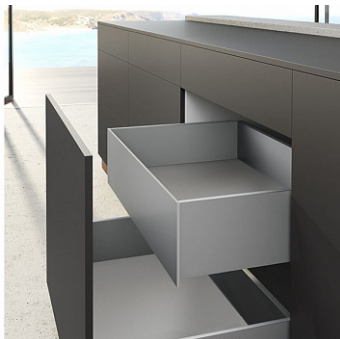

## AvanTech YOU, внутренний ящик 187x400 мм, на Actro YOU Silent System, серебристый, ДОБАВИТЬ Art. 9257271

Производитель:	<b>Hettich</b>
Серия:	<b>AvanTech YOU</b>
Модель ящика:	<b>внутренний с высокими боковинами</b>
Плавное закрывание:	<b>да</b>
Тип выдвижения:	<b>полное</b>
Тип:	<b>Комплект ящика (россыпью)</b>
Высота, мм:	<b>187</b>
Цвет:	<b>серебристый</b>
Максимальная нагрузка, кг:	<b>40</b>
Тип направляющих:	<b>С доводчиком</b>
Модификации:	<b>Внутренний ящик AvanTech YOU</b>
Параметры модификаций:	<b>Номинальная длина, мм, Цвет, Высота, мм, Серия направляющих</b>
Тип боковин:	<b>Тонкие</b>
Серия направляющих:	<b>Actro YOU</b>
Номинальная длина, мм:	<b>400</b>