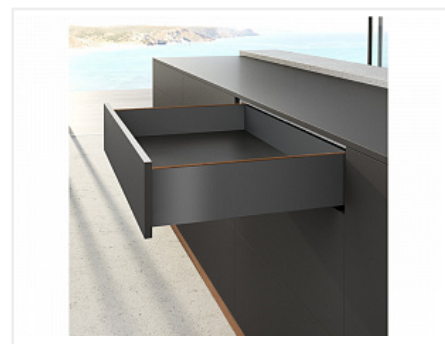

Состав комплекта

Код	Название	Цена за единицу	Количество
194534	Комплект ящика AvanTech YOU, H139, NL500, антрацит, Art. 9255338, Hettich	4 556.89 руб.	1 шт
194568	Комплект направляющих Actro YOU для AvanTech	3 380.77 руб.	1 шт