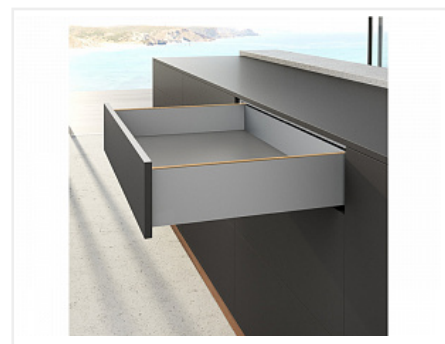

Состав комплекта

Код	Название	Цена за единицу	Количество
194445	Комплект ящика AvanTech YOU, H139, NL350, серебристый, Art. 9255255, Hettich	4 389.72 руб.	1 шт
190406	Комплект направляющих Actro YOU для AvanTech	3 272.18 руб.	1 шт