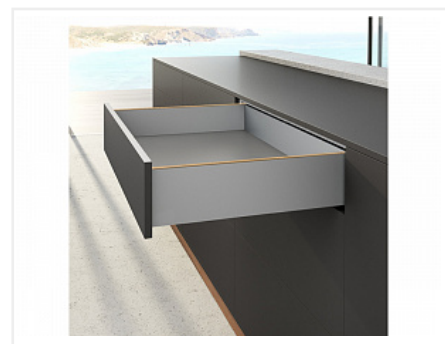

Состав комплекта

Код	Название	Цена за единицу	Количество
194566	Комплект направляющих Actro YOU для AvanTech YOU и деревянных ящиков, NL400, EB21, 40кг, полн. выдв., Silent System Art. 9257004, Hettich	3 150.93 руб.	1 шт
194446	Комплект ящика AvanTech YOU, H139, NL400,	4 445.44 руб.	1 шт