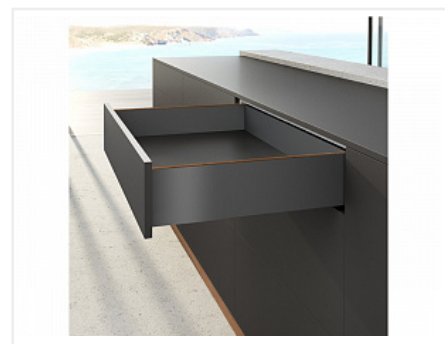

Состав комплекта

Код	Название	Цена за единицу	Количество
194567	Комплект направляющих Actro YOU для AvanTech YOU и деревянных ящиков, NL450, EB21, 40кг, полн. выдв., Silent System Art. 9257006, Hettich	3 344.48 руб.	1 шт
194533	Комплект ящика AvanTech YOU, H139, NL450,	4 501.20 руб.	1 шт