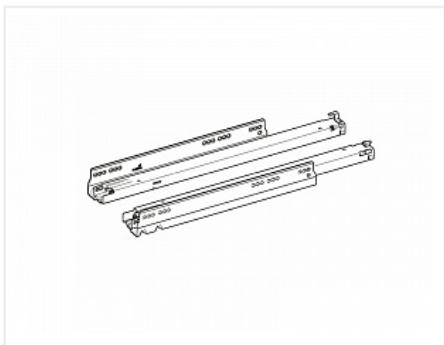

Комплект направляющих Actro YOU для AvanTech YOU и деревянных ящиков, NL270,EB21,40кг, полн. выдв., Silent System Art. 9256999, Hettich

Модификации:	Комплект скрытых направляющих YOU
Параметры модификаций:	Номинальная длина, мм, Максимальная нагрузка, кг, Тип направляющих, Серия направляющих
Серия направляющих:	Actro YOU
Производитель:	Hettich
Серия:	AvanTech YOU
Максимальная нагрузка, кг:	40
Тип направляющих:	С доводчиком
Тип:	Комплект направляющих
Номинальная длина, мм:	270
Тип выдвижения:	полное
Плавное закрытие:	да
Количество в упаковке:	1 комп.

Код: 194563 Артикул: 9256999

Распродажа

Ваша цена: Розница

3 116.35 руб./комп.

Дополнительные изображения:

Для сборки вам обязательно понадобится:

Направляющие
скрытого
монтажа

2 адаптера для монтажа штанги-синхронизатора входят в состав комплекта механизма Push+Silent

Описание

Обязательные комплектующие

Код		Название	Цена за единицу
193986		Комплект фиксаторов Actro YOU для деревянных ящиков, Art. 9257265, Hettich	802.72 руб.

Сопутствующие товары

Код		Название	Цена за единицу
142039		Штанга для синхронизации направляющих Push to open Synchro, для Quadro V6 / Actro полного выдвижения, длина 2000мм, алюминий Art. 9236718 Hettich	1 000.99 руб.
194579		Комплект механизма Push+Silent для Actro YOU / 5D, нагрузка 20 кг, Art. 9257891, Hettich	3 665.11 руб.
194580		Комплект механизма Push+Silent для Actro YOU / 5D, нагрузка 40 кг, Art. 9257892, Hettich	3 665.11 руб.
194733		Фиксатор Actro YOU/5D для деревянных ящиков, правый, Art. 9257264, Hettich	401.37 руб.
194732		Фиксатор Actro YOU для деревянных ящиков, левый, Art. 9257263, Hettich	401.37 руб.