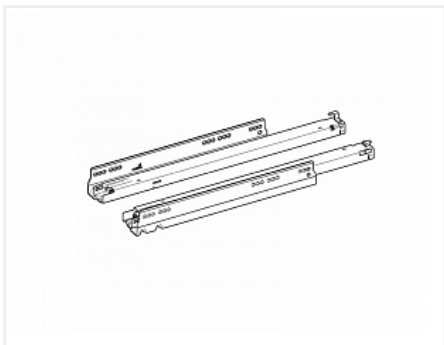

Комплект направляющих Actro YOU для AvanTech YOU и деревянных ящиков, NL600,EB21,40кг, полн. выдв.,Silent System Art. 9318196, Hettich

Модификации:	Комплект скрытых направляющих YOU
Параметры модификаций:	Номинальная длина, мм, Длина, мм, Максимальная нагрузка, кг, Тип направляющих, Серия направляющих
Серия направляющих:	Actro YOU
Производитель:	Hettich
Серия:	AvanTech YOU
Максимальная нагрузка, кг:	40
Тип направляющих:	С доводчиком
Тип:	Комплект направляющих
Номинальная длина, мм:	600
Тип выдвигения:	полное
Плавное закрывание:	да
Количество в упаковке:	1 комп.

Код: 194570 Артикул: 9318196

Под заказ

Ваша цена: Розница

3 616.87 руб./комп.

Дополнительные изображения:

2 адаптера для монтажа штанги-синхронизатора входят в состав комплекта механизма Push+Silent

Описание

Сопутствующие товары

Код	Название	Цена за единицу
142039	Штанга для синхронизации направляющих Push to open Synchro,	1 000.99 руб.

для Quadro V6 / Actro полного выдвижения, длина 2000мм,
алюминий Art. 9236718 Hettich