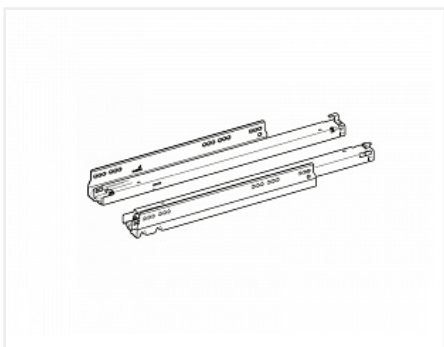

Комплект направляющих Actro YOU для AvanTech YOU и деревянных ящиков, NL450,EB21,40кг, полн. выдв.,Silent System Art. 9257006, Hettich

Модификации:	Комплект скрытых направляющих YOU
Параметры модификаций:	Номинальная длина, мм, Тип направляющих, Серия направляющих, Максимальная нагрузка, кг
Серия направляющих:	Actro YOU
Производитель:	Hettich
Серия:	AvanTech YOU
Максимальная нагрузка, кг:	40
Тип направляющих:	С доводчиком
Тип:	Комплект направляющих
Номинальная длина, мм:	450
Тип выдвигания:	полное
Плавное закрывание:	да
Количество в упаковке:	1 комп.

Код: 194567 Артикул: 9257006

Распродажа

Ваша цена: Розница

3 344.48 руб./комп.

Дополнительные изображения:

2 адаптера для монтажа штанги-синхронизатора входят в состав комплекта механизма Push+Silent

Описание

Сопутствующие товары

Код	Название	Цена за единицу
142039	Штанга для синхронизации направляющих Push to open Synchro,	1 000.99 руб.

для Quadro V6 / Actro полного выдвижения, длина 2000мм,
алюминий Art. 9236718 Hettich