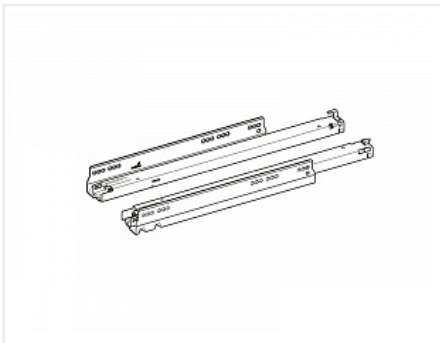

Комплект направляющих Actro YOU для AvanTech YOU и деревянных ящиков, NL350,EB21,10кг, полн. выдв.,Silent System Art. 9318160, Hettich

Модификации:	Комплект скрытых направляющих YOU
Параметры модификаций:	Номинальная длина, мм, Максимальная нагрузка, кг, Тип направляющих, Серия направляющих
Серия направляющих:	Actro YOU
Производитель:	Hettich
Серия:	AvanTech YOU
Максимальная нагрузка, кг:	10
Тип направляющих:	С доводчиком
Тип:	Комплект направляющих
Номинальная длина, мм:	350
Тип выдвижения:	полное
Плавное закрытие:	да
Количество в упаковке:	1 комп.

Код: 194562 Артикул: 9318160

Под заказ

Ваша цена: Розница

3 272.18 руб./комп.

Дополнительные изображения:

2 адаптера для монтажа штанги-синхронизатора входят в состав комплекта механизма Push+Silent

Описание

Сопутствующие товары

Код	Название	Цена за единицу
189021	Комплект фиксаторов Actro YOU для деревянных ящиков (NEW), Art. 9320320, Hettich	801.89 руб.

142039		Штанга для синхронизации направляющих Push to open Synchro, для Quadro V6 / Actro полного выдвижения, длина 2000мм, алюминий Art. 9236718 Hettich	1 000.99 руб.
194578		Комплект механизма Push+Silent для Actro YOU / 5D, нагрузка 10 кг, Art. 9257890, Hettich	3 665.11 руб.
194733		Фиксатор Actro YOU/5D для деревянных ящиков, правый, Art. 9257264, Hettich	401.37 руб.
194732		Фиксатор Actro YOU для деревянных ящиков, левый, Art. 9257263, Hettich	401.37 руб.
193986		Комплект фиксаторов Actro YOU для деревянных ящиков, Art. 9257265, Hettich	802.72 руб.